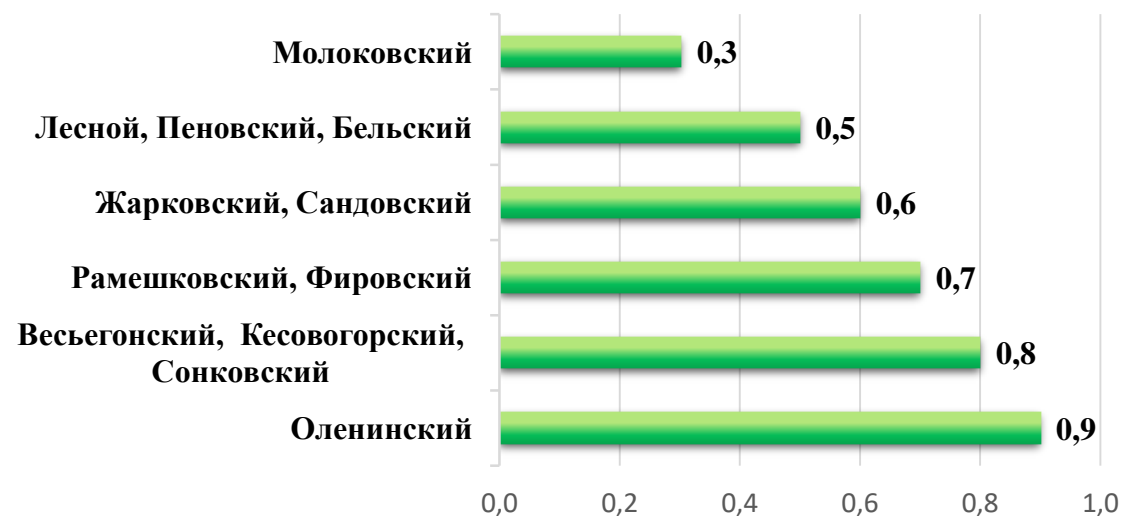

ВЫЯВЛЕНО ЛИЦ, СОВЕРШИВШИХ ПРЕСТУПЛЕНИЯ В РАЙОНАХ ТВЕРСКОЙ ОБЛАСТИ за 10 месяцев 2023 г.

Районы с наименьшим числом лиц	Кол-во лиц	Удельный вес
Молоковский	16	0,3
Лесной, Пеновский, Бельский	26-28	0,5
Жарковский, Сандовский	33-34	0,6
Рамешковский, Фировский	38-39	0,7
Весьегонский, Кесовогорский, Сонковский	40-41	0,8
Оленинский	46	0,9

Районы с наибольшим числом лиц	Кол-во лиц	Удельный вес
Заволжский	365	6,9
Московский	343	6,5
Ржевский	330	6,2
Конаковский	308	5,8
Пролетарский	296	5,6
Калининский	293	5,5