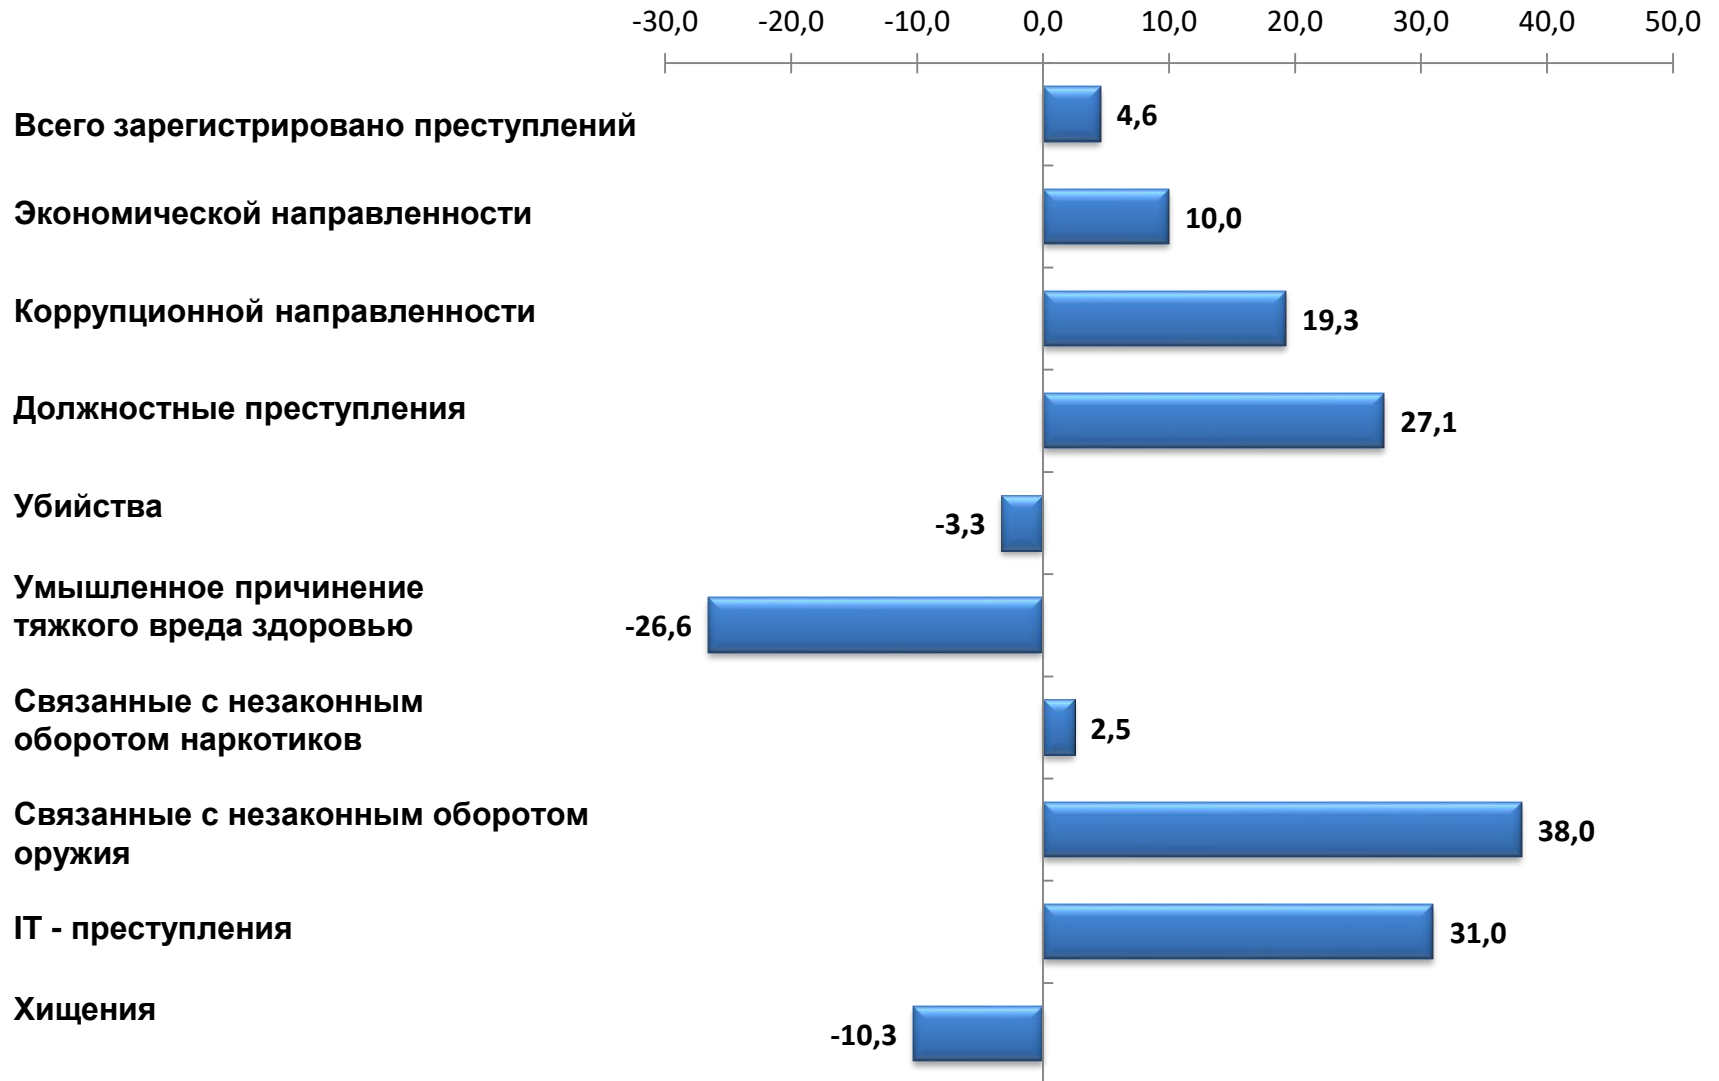

ДИНАМИКА ОТДЕЛЬНЫХ ВИДОВ ПРЕСТУПЛЕНИЙ (в %)

5 мес. 2024