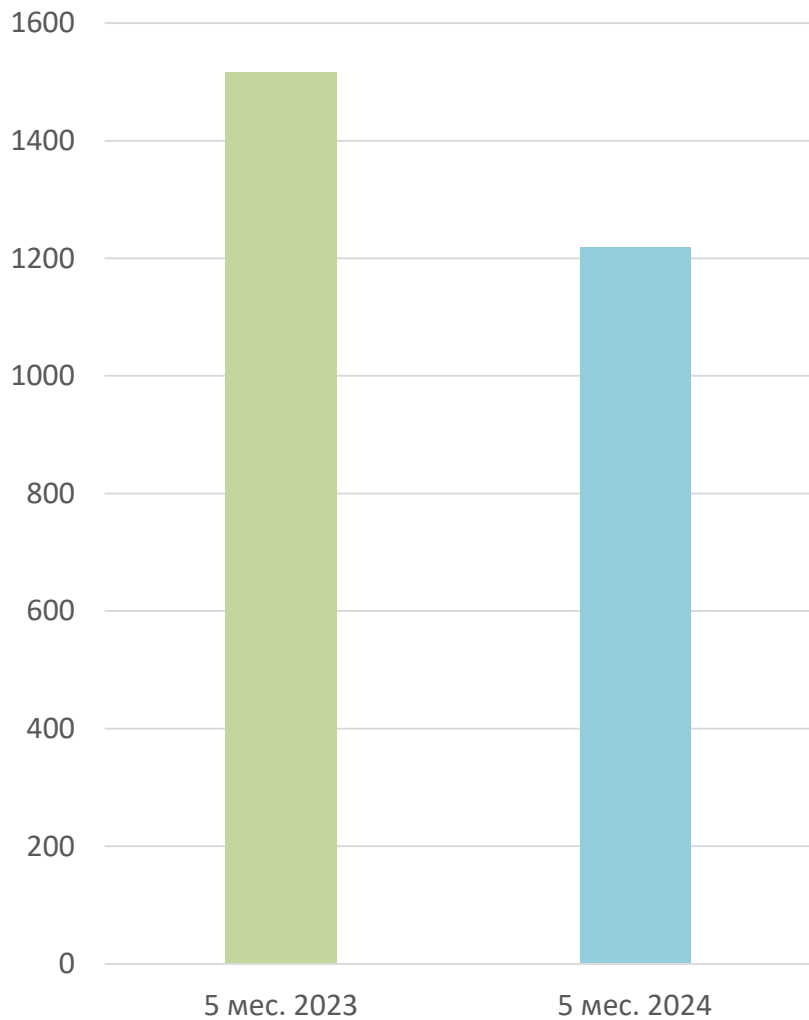

Сведения о лицах, совершивших преступления в состоянии алкогольного опьянения