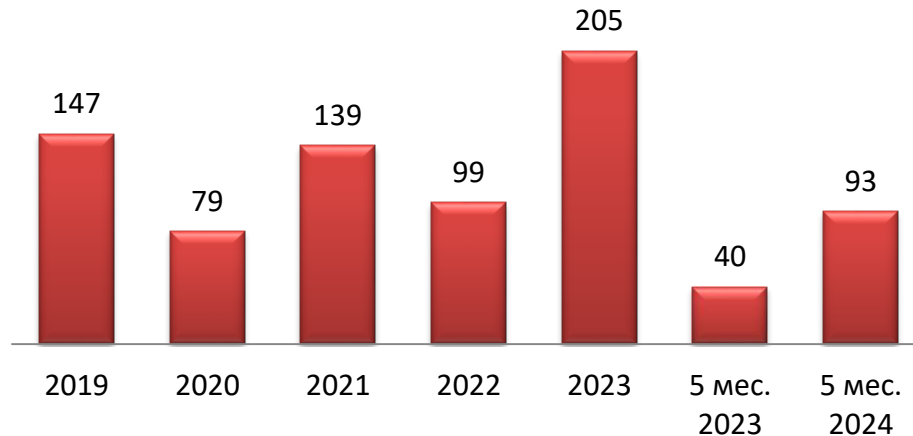

# **Аналитические данные состояния преступности в Приморском крае**

г. Владивосток  
май 2024 года

# ГРАФИЧЕСКОЕ ПРЕДСТАВЛЕНИЕ ДАННЫХ О СОСТОЯНИИ ПРЕСТУПНОСТИ В ПРИМОРСКОМ КРАЕ ДИНАМИКА ПРЕСТУПНОСТИ

**РАСКРЫТО ПРЕСТУПЛЕНИЙ, СОВЕРШЕННЫХ  
ЛИЦАМИ, РАНЕЕ СОВЕРШАВШИМИ ПРЕСТУПЛЕНИЯ**

**РАСКРЫТО ПРЕСТУПЛЕНИЙ, СОВЕРШЕННЫХ ОПГ и ПС**