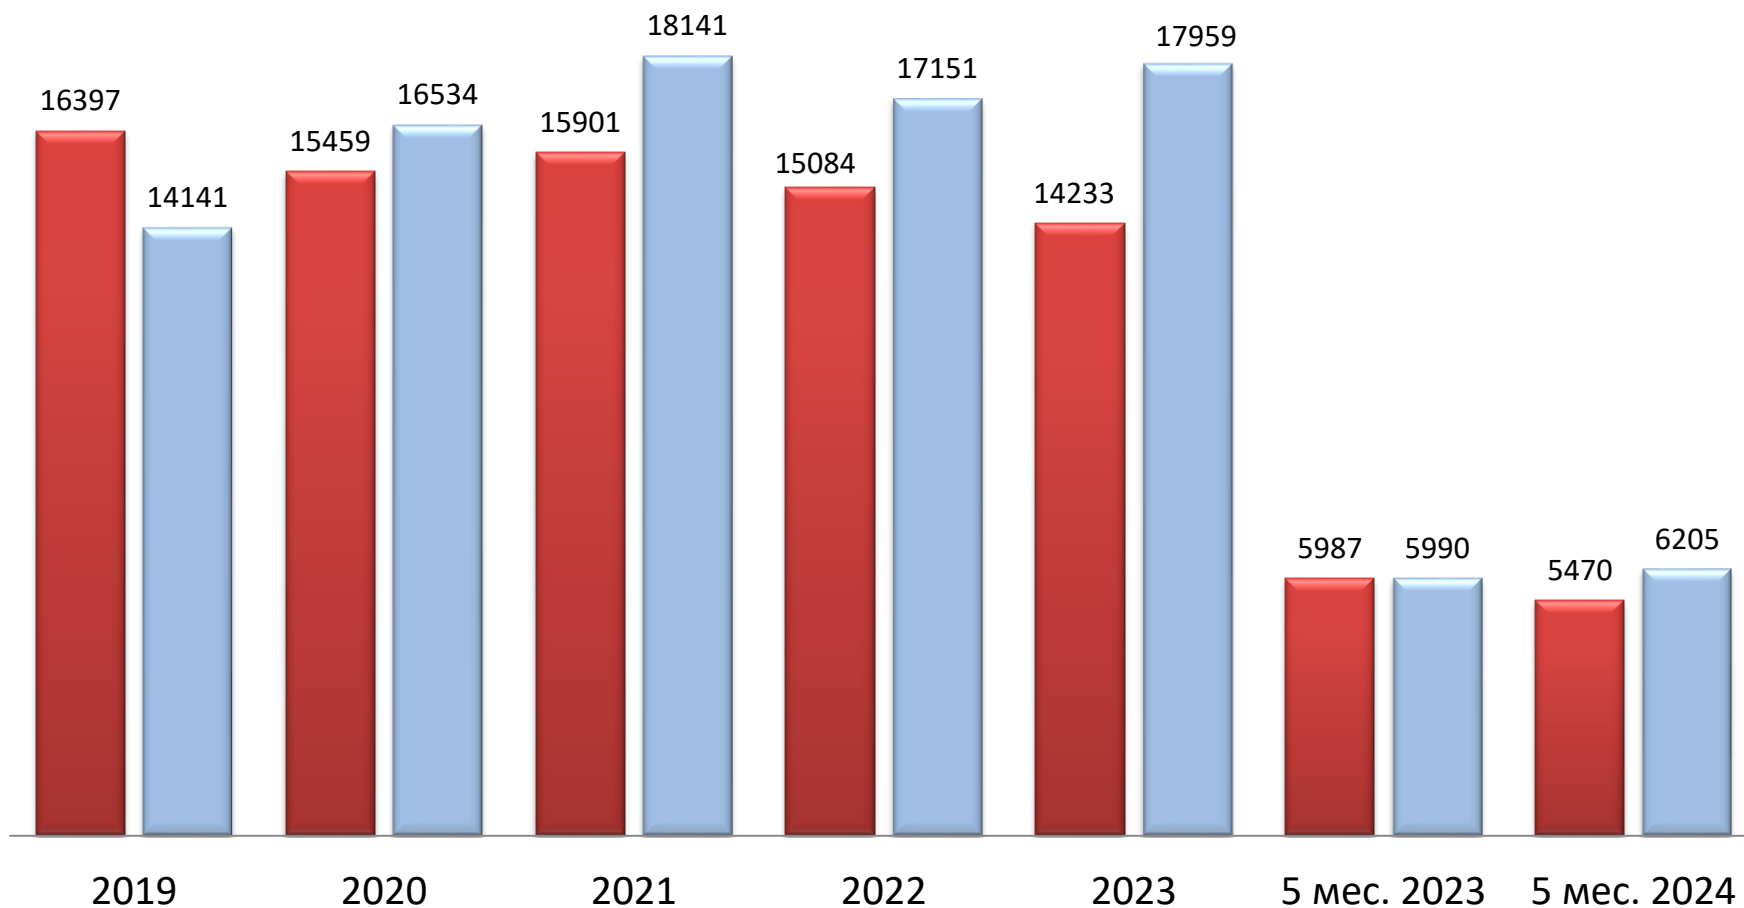

СВЕДЕНИЯ О ПРЕДВАРИТЕЛЬНО РАССЛЕДОВАННЫХ И НЕРАСКРЫТЫХ ПРЕСТУПЛЕНИЯХ

■ Количество предварительно расследованных преступлений

■ Количество преступлений, уголовные дела о которых впервые приостановлены по п.п. 1, 2, 3 ч. 1 ст. 208 УК РФ