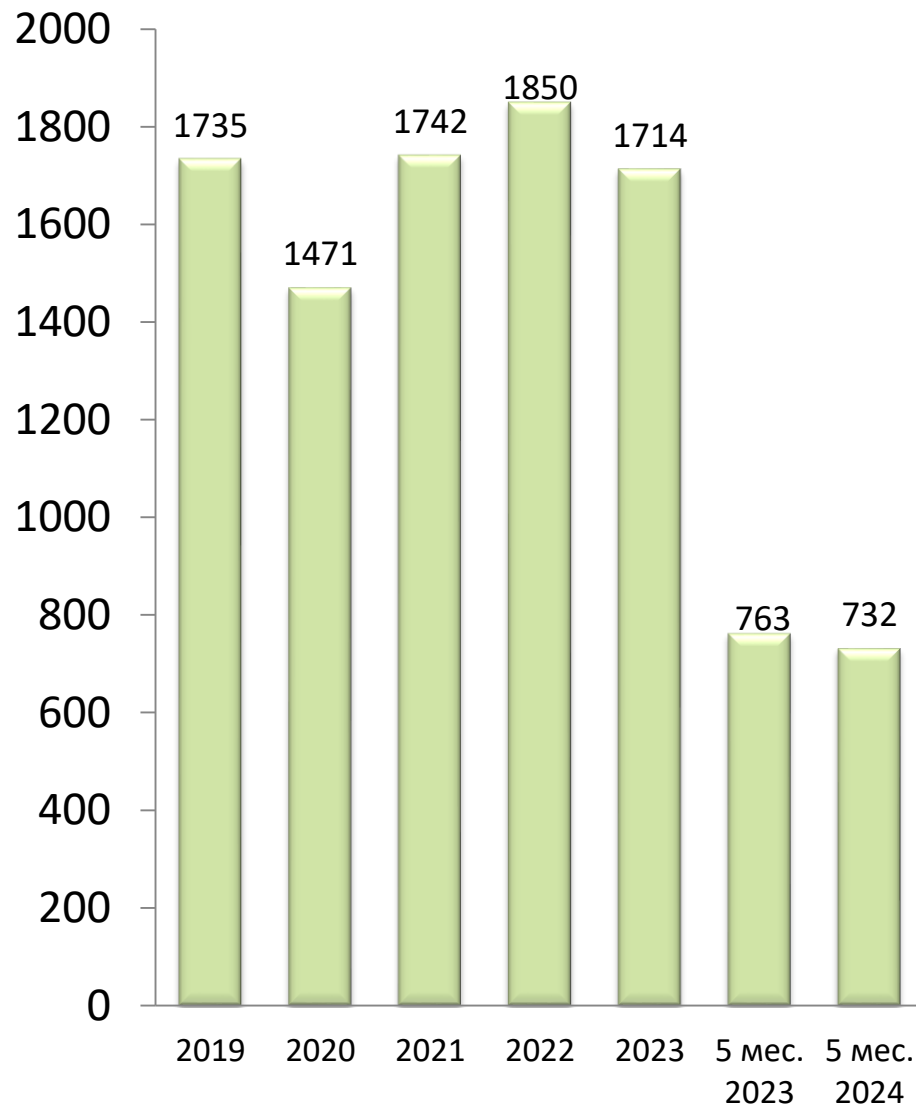

СВЕДЕНИЯ О ПРЕСТУПЛЕНИЯХ, СОВЕРШЕННЫХ В ОТНОШЕНИИ НЕСОВЕРШЕННОЛЕТНИХ