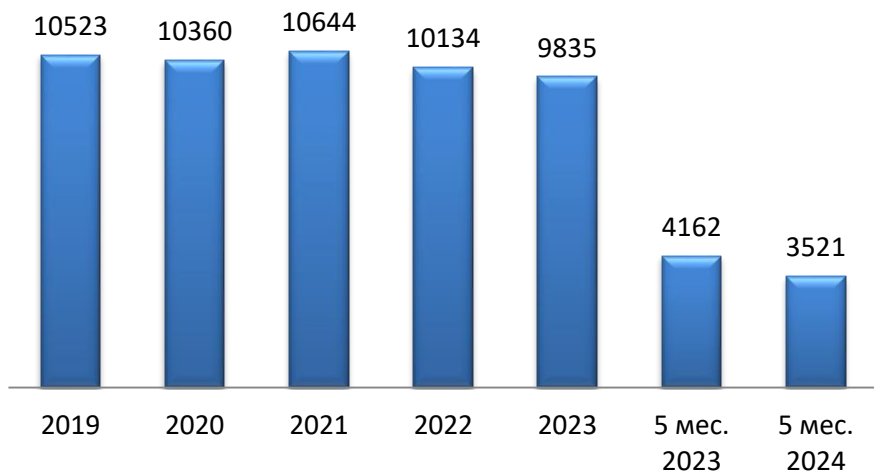

# **Аналитические данные состояния преступности в Приморском крае**

г. Владивосток  
май 2024 года

# ГРАФИЧЕСКОЕ ПРЕДСТАВЛЕНИЕ ДАННЫХ О СОСТОЯНИИ ПРЕСТУПНОСТИ В ПРИМОРСКОМ КРАЕ ДИНАМИКА ПРЕСТУПНОСТИ

**РАСКРЫТО ПРЕСТУПЛЕНИЙ, СОВЕРШЕННЫХ  
ЛИЦАМИ, РАНЕЕ СОВЕРШАВШИМИ ПРЕСТУПЛЕНИЯ**

**РАСКРЫТО ПРЕСТУПЛЕНИЙ, СОВЕРШЕННЫХ ОПГ и ПС**