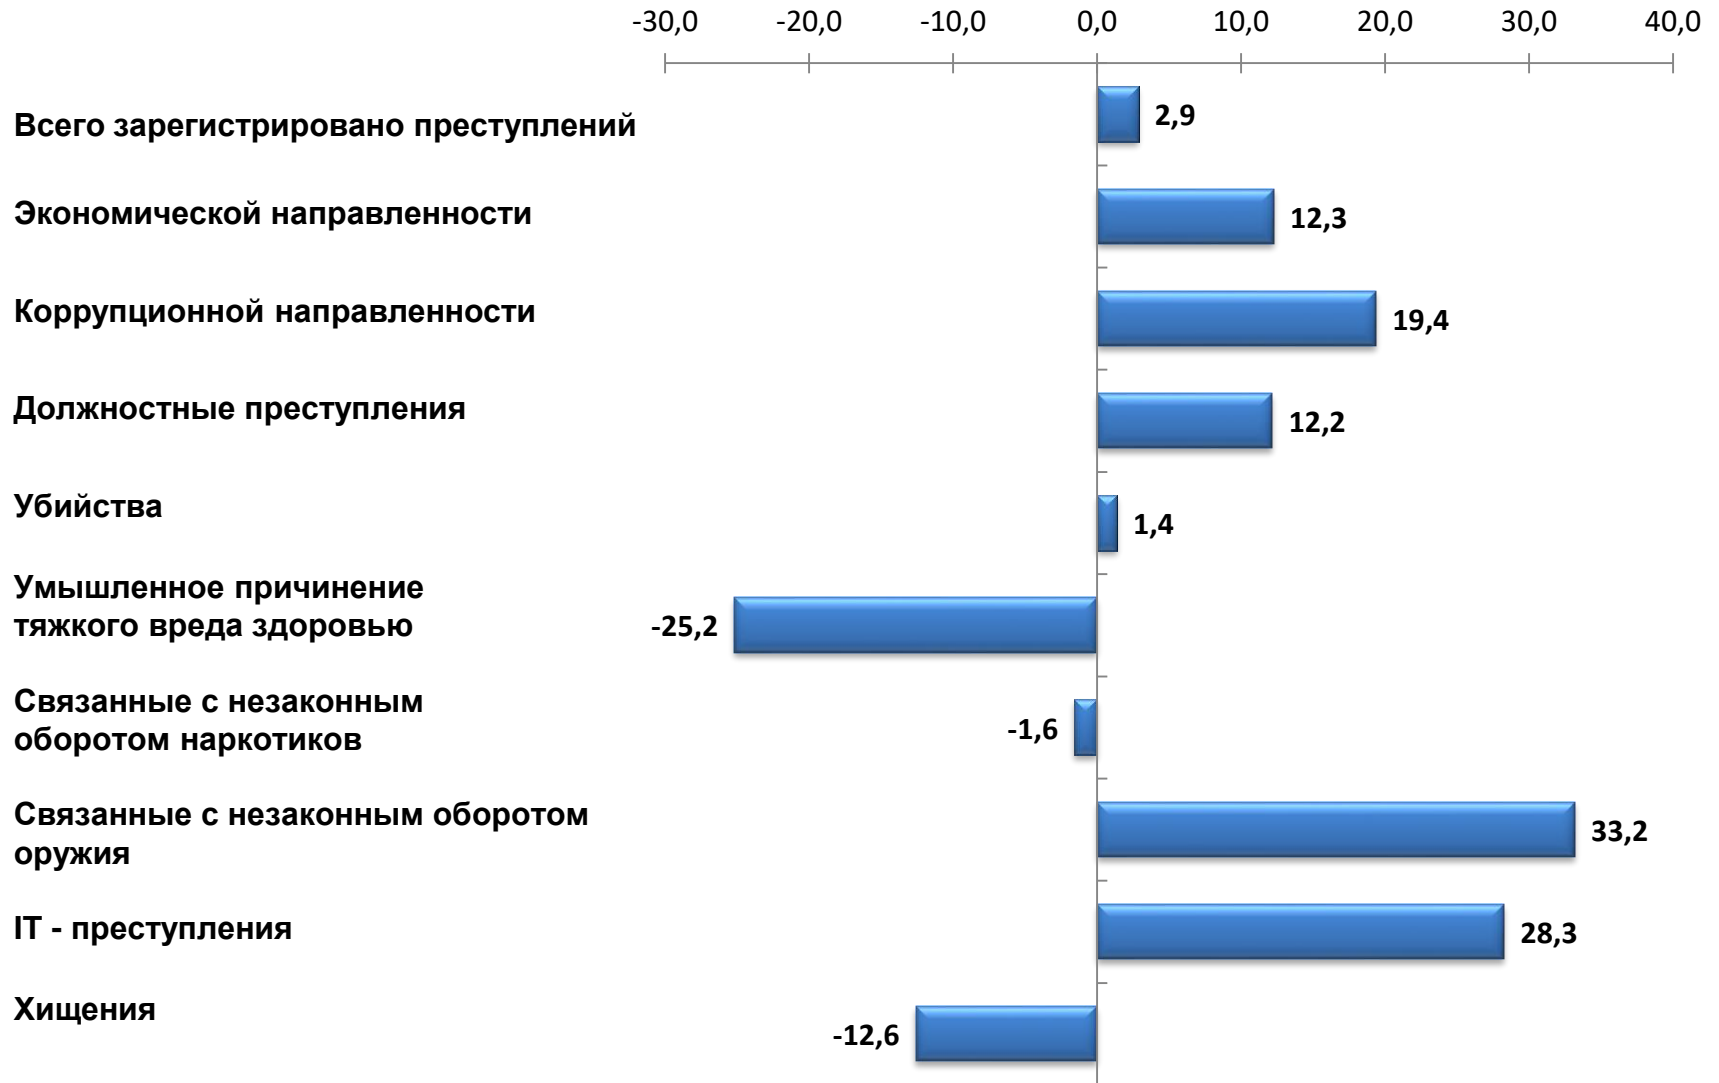

■ Количество преступлений, уголовные дела о которых впервые приостановлены по п.п. 1, 2, 3 ч. 1 ст. 208 УПК РФ

УДЕЛЬНЫЙ ВЕС ОТДЕЛЬНЫХ ВИДОВ ПРЕСТУПЛЕНИЙ ОТ ОБЩЕГО ЧИСЛА ЗАРЕГИСТРИРОВАННЫХ ПРЕСТУПЛЕНИЙ, %

СТРУКТУРА ПРЕСТУПНОСТИ (в %)

6 мес. 2024

ДИНАМИКА ОТДЕЛЬНЫХ ВИДОВ ПРЕСТУПЛЕНИЙ (в %)

6 мес. 2024

СВЕДЕНИЯ О ПРЕСТУПЛЕНИЯХ, СОВЕРШЕННЫХ НЕСОВЕРШЕННОЛЕТНИМИ

СВЕДЕНИЯ О ПРЕСТУПЛЕНИЯХ, СОВЕРШЕННЫХ В ОТНОШЕНИИ НЕСОВЕРШЕННОЛЕТНИХ