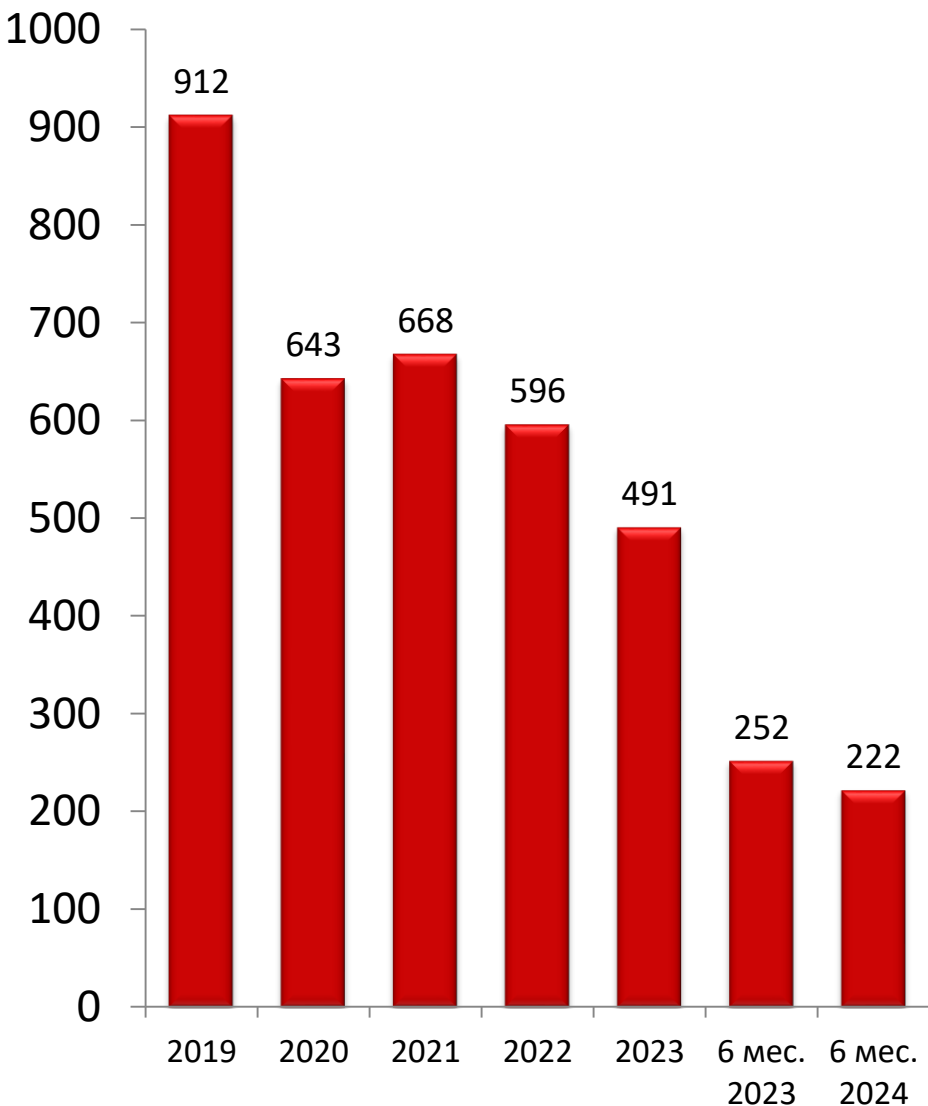

■ Количество преступлений, уголовные дела о которых впервые приостановлены по п.п. 1, 2, 3 ч. 1 ст. 208 УПК РФ

УДЕЛЬНЫЙ ВЕС ОТДЕЛЬНЫХ ВИДОВ ПРЕСТУПЛЕНИЙ ОТ ОБЩЕГО ЧИСЛА ЗАРЕГИСТРИРОВАННЫХ ПРЕСТУПЛЕНИЙ, %

СТРУКТУРА ПРЕСТУПНОСТИ (в %)

6 мес. 2024

ДИНАМИКА ОТДЕЛЬНЫХ ВИДОВ ПРЕСТУПЛЕНИЙ (в %)

6 мес. 2024

СВЕДЕНИЯ О ПРЕСТУПЛЕНИЯХ, СОВЕРШЕННЫХ НЕСОВЕРШЕННОЛЕТНИМИ

СВЕДЕНИЯ О ПРЕСТУПЛЕНИЯХ, СОВЕРШЕННЫХ В ОТНОШЕНИИ НЕСОВЕРШЕННОЛЕТНИХ

Сведения о лицах, совершивших преступления в состоянии алкогольного опьянения

Сведения о лицах, совершивших преступления в состоянии наркотического опьянения

ДИНАМИКА ЗАРЕГИСТРИРОВАННЫХ ПРЕСТУПЛЕНИЙ, %

6 мес. 2024