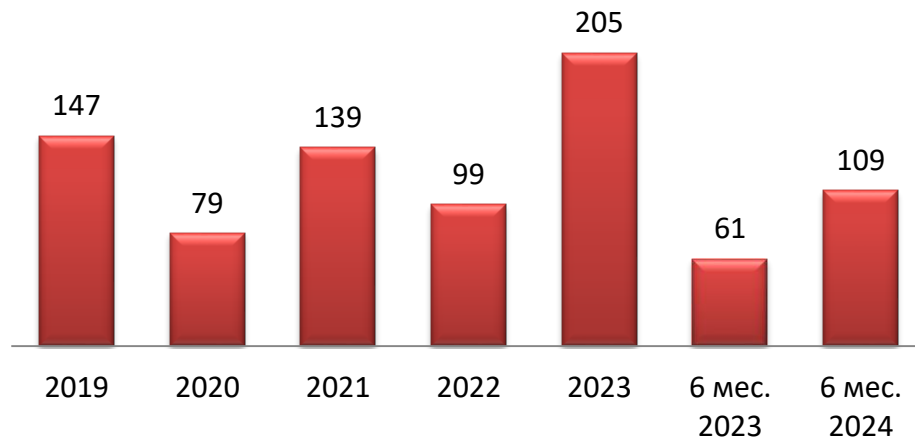

РАСКРЫТО ПРЕСТУПЛЕНИЙ, СОВЕРШЕННЫХ ОПГ и ПС