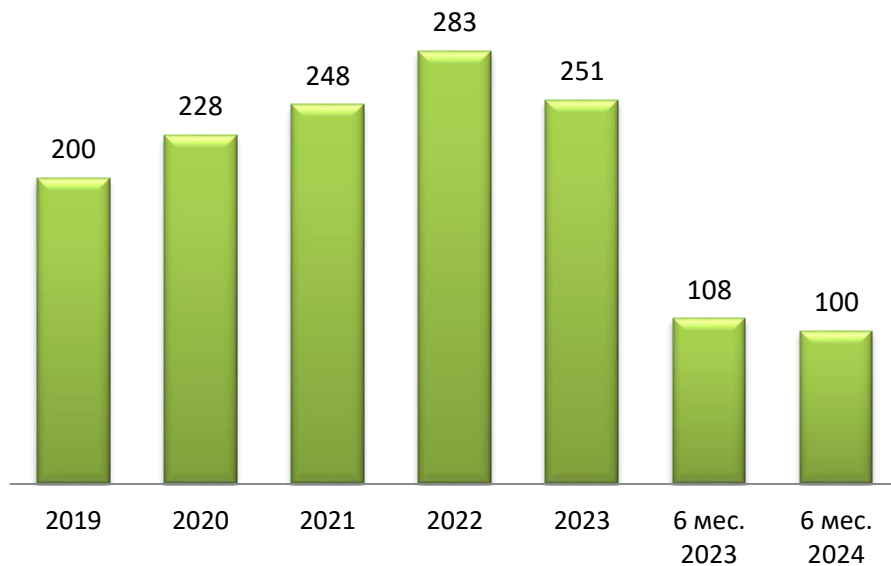

УДЕЛЬНЫЙ ВЕС ПРЕСТУПЛЕНИЙ, СОВЕРШЕННЫХ В ОБЩЕСТВЕННЫХ МЕСТАХ, ОТ КОЛИЧЕСТВА ПРЕСТУПЛЕНИЙ ДАННОГО ВИДА, %

6 мес. 2024

СВЕДЕНИЯ О ПРЕДВАРИТЕЛЬНО РАССЛЕДОВАННЫХ И НЕРАСКРЫТЫХ ПРЕСТУПЛЕНИЯХ

■ Количество предварительно расследованных преступлений

СТРУКТУРА ПРЕСТУПНОСТИ (в %)

6 мес. 2024

ДИНАМИКА ОТДЕЛЬНЫХ ВИДОВ ПРЕСТУПЛЕНИЙ (в %)

6 мес. 2024

СВЕДЕНИЯ О ПРЕСТУПЛЕНИЯХ, СОВЕРШЕННЫХ НЕСОВЕРШЕННОЛЕТНИМИ

СВЕДЕНИЯ О ПРЕСТУПЛЕНИЯХ, СОВЕРШЕННЫХ В ОТНОШЕНИИ НЕСОВЕРШЕННОЛЕТНИХ