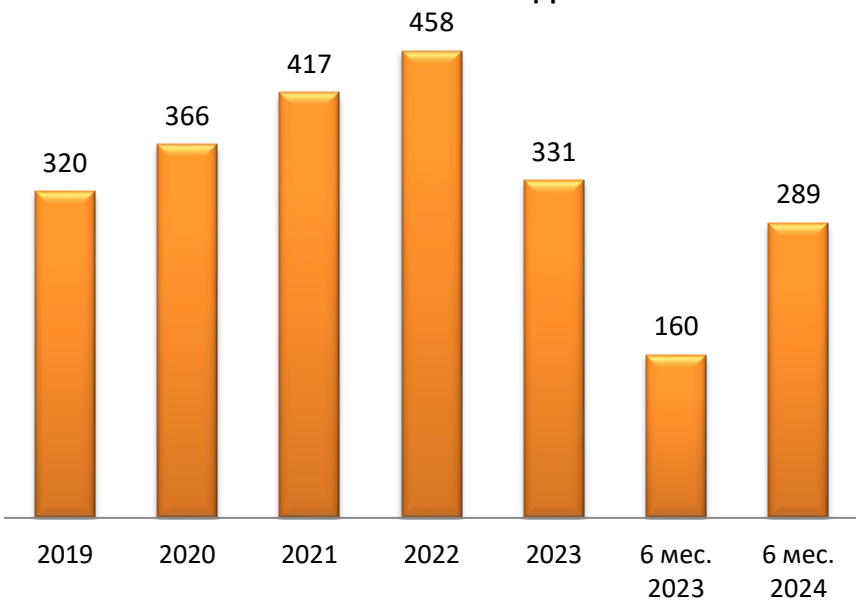

**РАСКРЫТО ПРЕСТУПЛЕНИЙ, СОВЕРШЕННЫХ
ИНОСТРАННЫМИ ГРАЖДДАНАМИ**