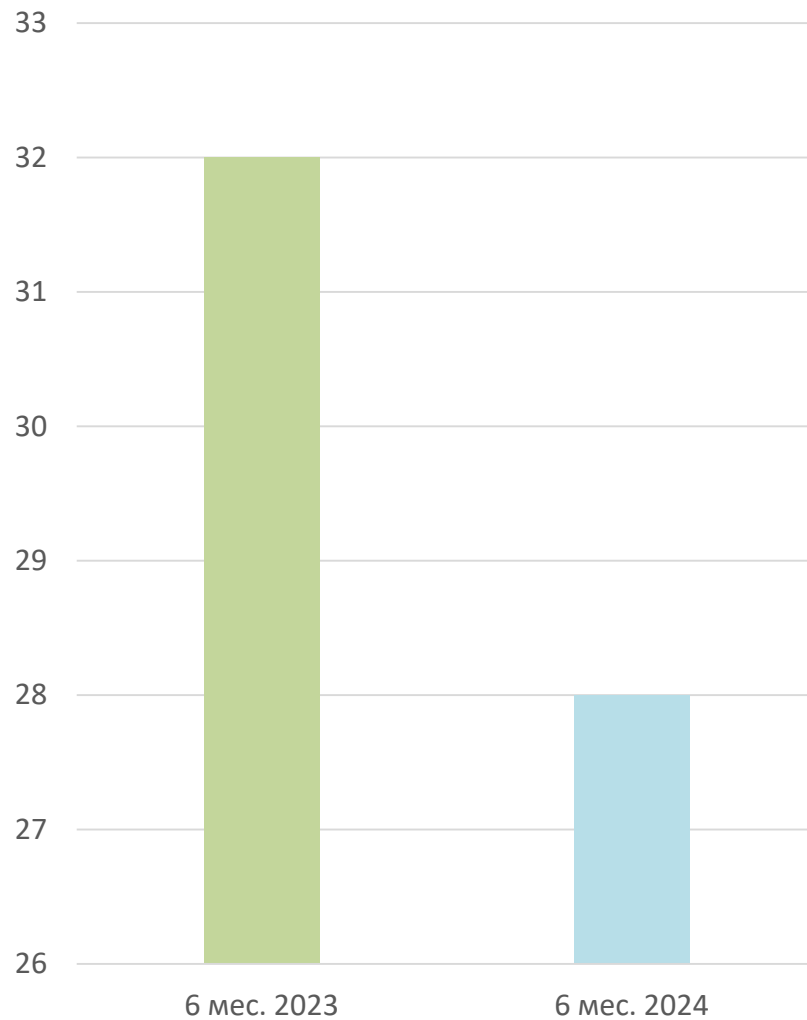

СТРУКТУРА ПРЕСТУПНОСТИ (в %)

6 мес. 2024

ДИНАМИКА ОТДЕЛЬНЫХ ВИДОВ ПРЕСТУПЛЕНИЙ (в %)

6 мес. 2024

СВЕДЕНИЯ О ПРЕСТУПЛЕНИЯХ, СОВЕРШЕННЫХ НЕСОВЕРШЕННОЛЕТНИМИ

СВЕДЕНИЯ О ПРЕСТУПЛЕНИЯХ, СОВЕРШЕННЫХ В ОТНОШЕНИИ НЕСОВЕРШЕННОЛЕТНИХ

Сведения о лицах, совершивших преступления в состоянии алкогольного опьянения

Сведения о лицах, совершивших преступления в состоянии наркотического опьянения

ДИНАМИКА ЗАРЕГИСТРИРОВАННЫХ ПРЕСТУПЛЕНИЙ, %

6 мес. 2024