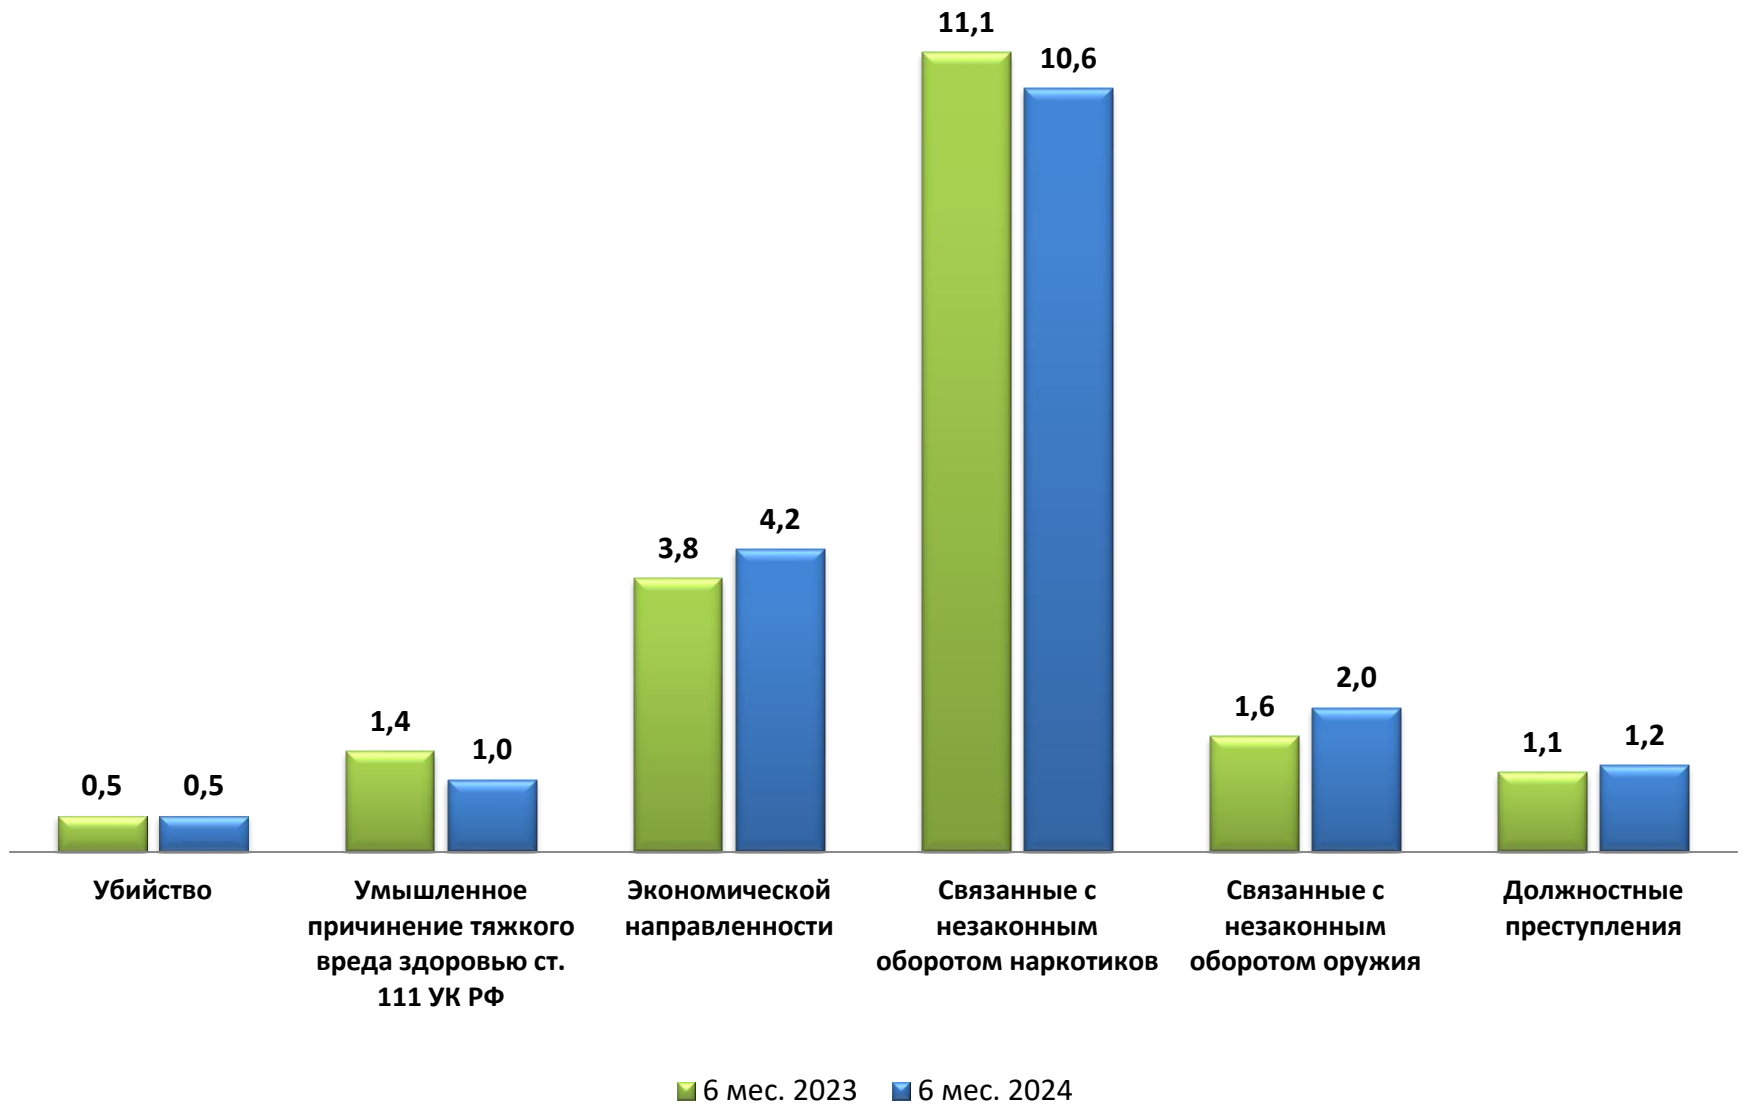

УДЕЛЬНЫЙ ВЕС ПРЕСТУПЛЕНИЙ, СОВЕРШЕННЫХ В ОБЩЕСТВЕННЫХ МЕСТАХ, ОТ КОЛИЧЕСТВА ПРЕСТУПЛЕНИЙ ДАННОГО ВИДА, %

6 мес. 2024

СВЕДЕНИЯ О ПРЕДВАРИТЕЛЬНО РАССЛЕДОВАННЫХ И НЕРАСКРЫТЫХ ПРЕСТУПЛЕНИЯХ

■ Количество предварительно расследованных преступлений

■ Количество преступлений, уголовные дела о которых впервые приостановлены по п.п. 1, 2, 3 ч. 1 ст. 208 УПК РФ

УДЕЛЬНЫЙ ВЕС ОТДЕЛЬНЫХ ВИДОВ ПРЕСТУПЛЕНИЙ ОТ ОБЩЕГО ЧИСЛА ЗАРЕГИСТРИРОВАННЫХ ПРЕСТУПЛЕНИЙ, %