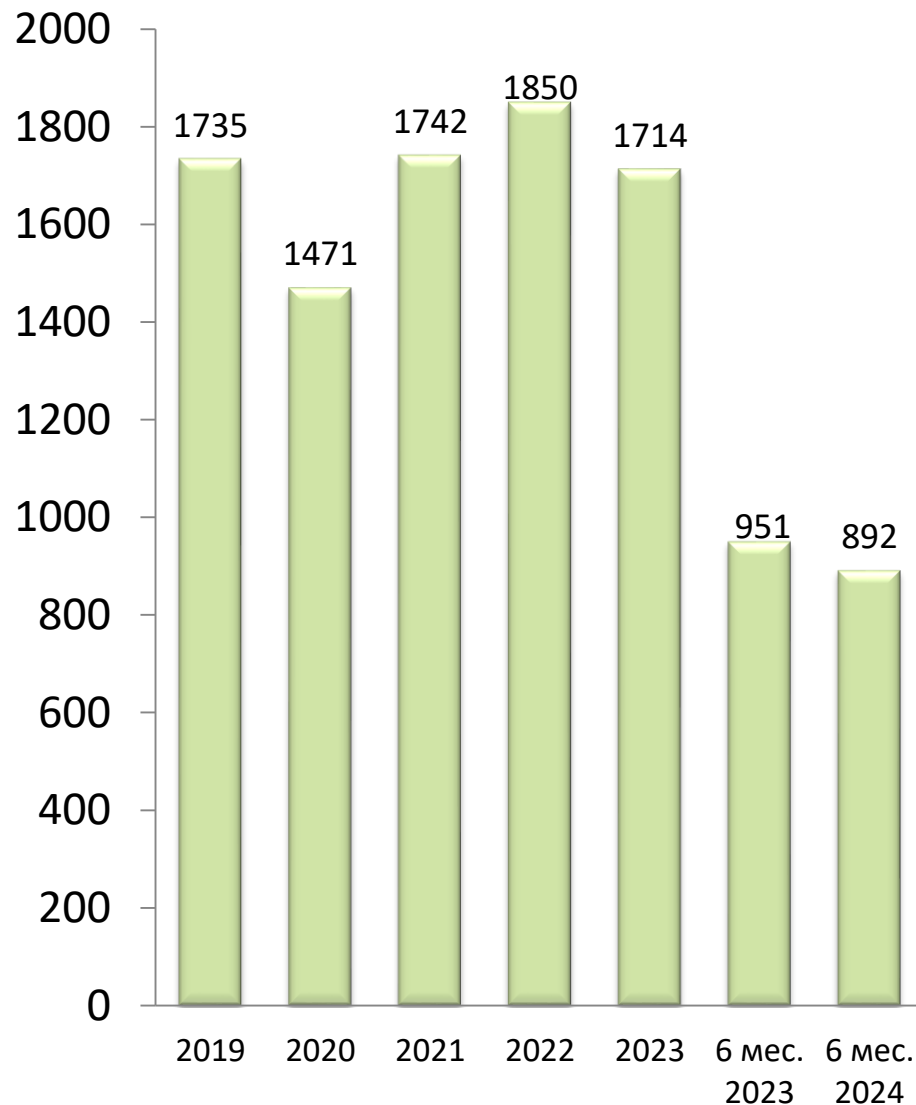

■ Количество преступлений, уголовные дела о которых впервые приостановлены по п.п. 1, 2, 3 ч. 1 ст. 208 УПК РФ

УДЕЛЬНЫЙ ВЕС ОТДЕЛЬНЫХ ВИДОВ ПРЕСТУПЛЕНИЙ ОТ ОБЩЕГО ЧИСЛА ЗАРЕГИСТРИРОВАННЫХ ПРЕСТУПЛЕНИЙ, %

СТРУКТУРА ПРЕСТУПНОСТИ (в %)

6 мес. 2024

ДИНАМИКА ОТДЕЛЬНЫХ ВИДОВ ПРЕСТУПЛЕНИЙ (в %)

6 мес. 2024

СВЕДЕНИЯ О ПРЕСТУПЛЕНИЯХ, СОВЕРШЕННЫХ НЕСОВЕРШЕННОЛЕТНИМИ

СВЕДЕНИЯ О ПРЕСТУПЛЕНИЯХ, СОВЕРШЕННЫХ В ОТНОШЕНИИ НЕСОВЕРШЕННОЛЕТНИХ

Сведения о лицах, совершивших преступления в состоянии алкогольного опьянения

Сведения о лицах, совершивших преступления в состоянии наркотического опьянения

ДИНАМИКА ЗАРЕГИСТРИРОВАННЫХ ПРЕСТУПЛЕНИЙ, %

6 мес. 2024