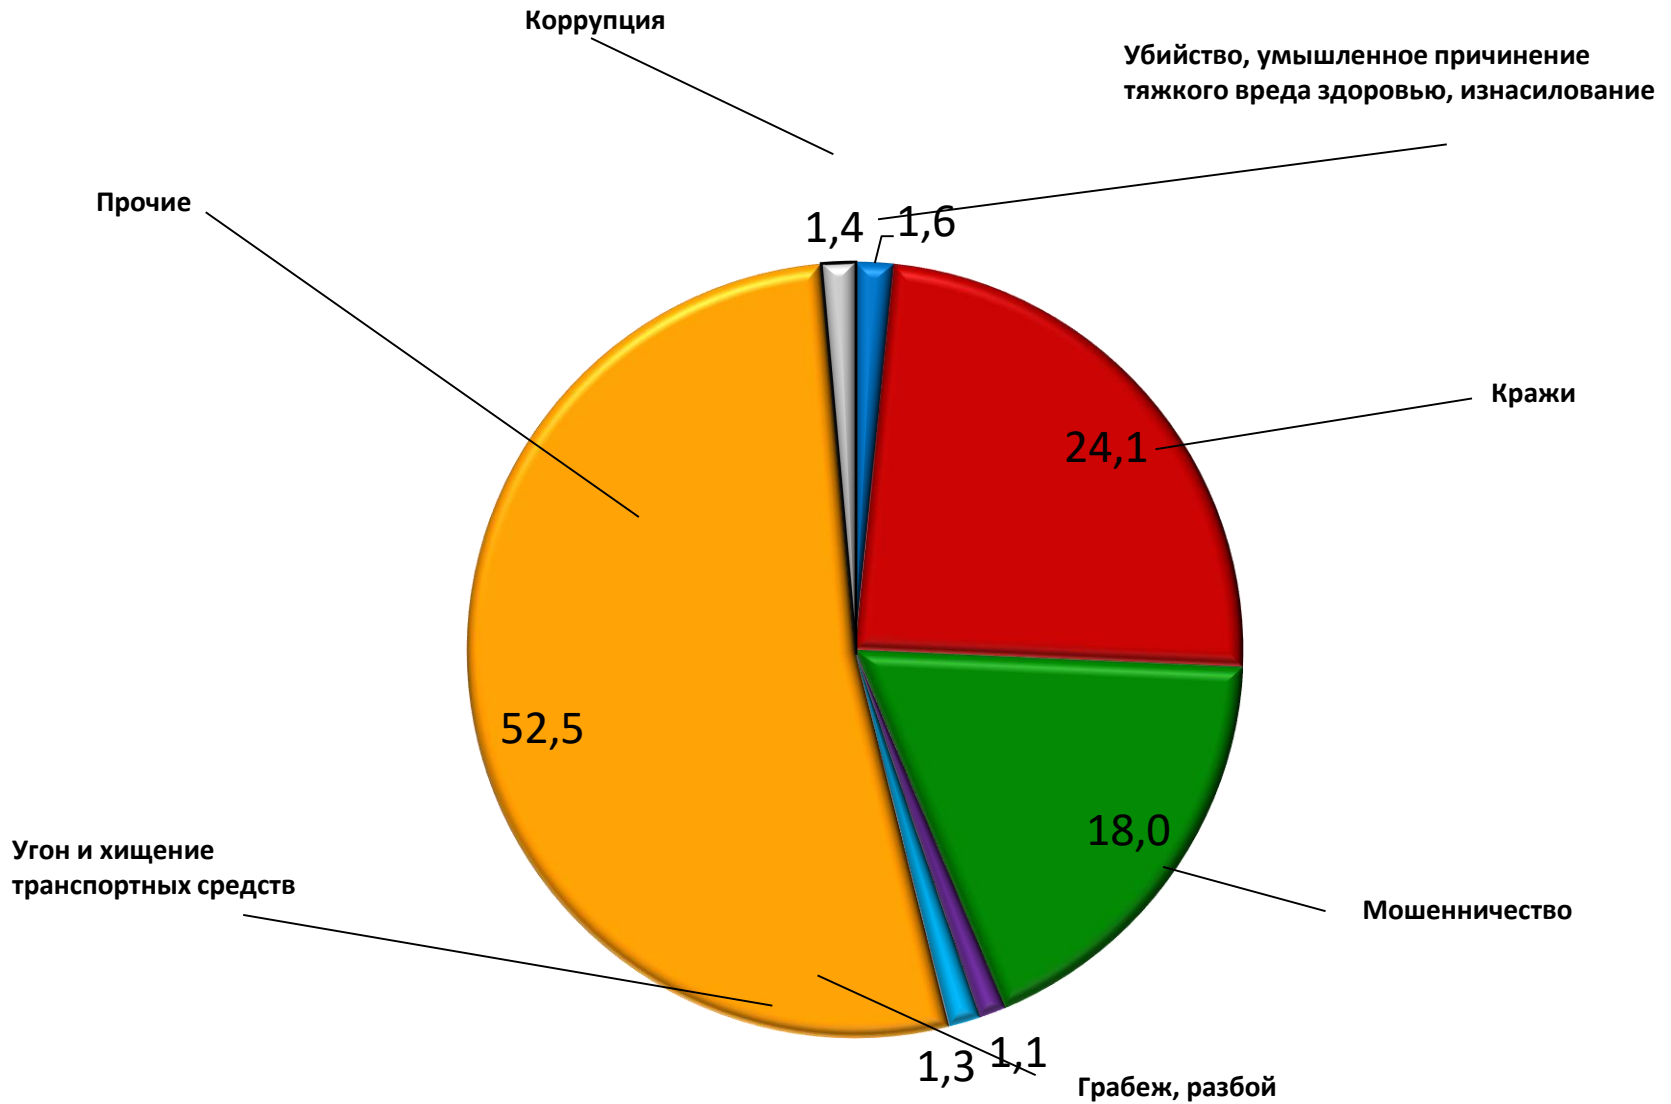

СТРУКТУРА ПРЕСТУПНОСТИ (в %)

6 мес. 2024