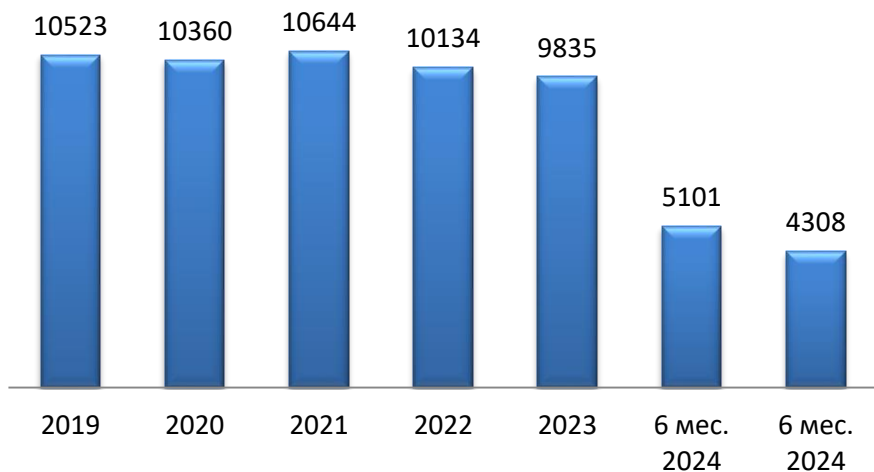

**РАСКРЫТО ПРЕСТУПЛЕНИЙ, СОВЕРШЕННЫХ
ЛИЦАМИ, РАНЕЕ СОВЕРШАВШИМИ ПРЕСТУПЛЕНИЯ**