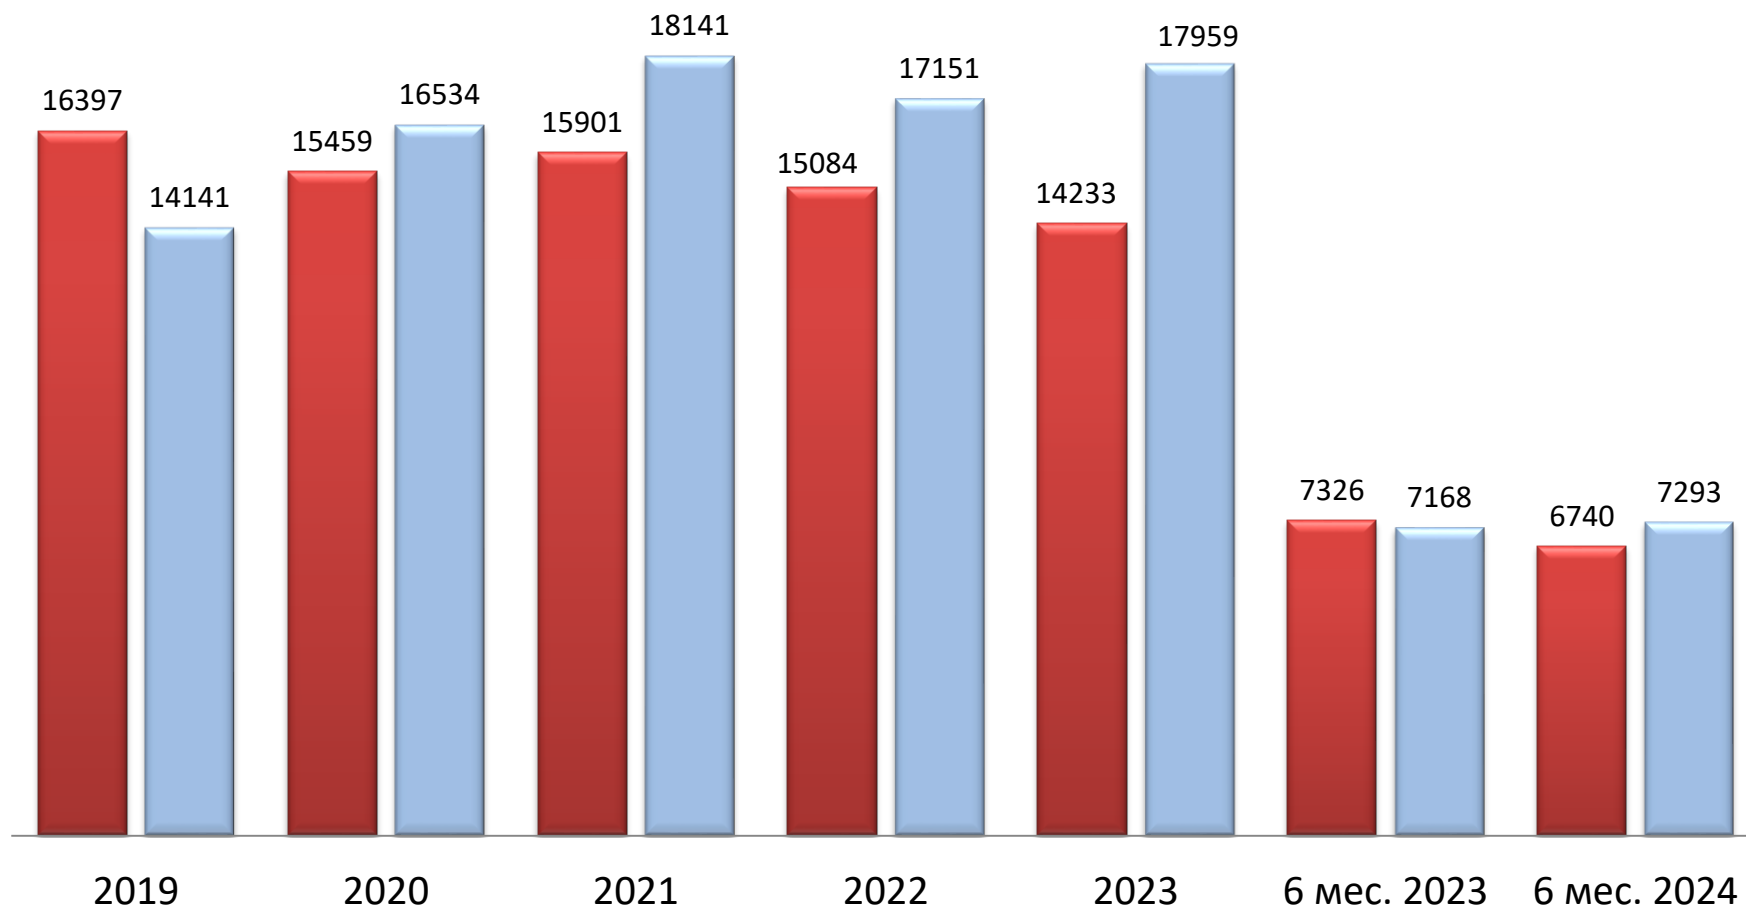

Прокуратура Приморского края
Управление правовой статистики, информационных
технологий и защиты информации

Аналитические данные состояния преступности в Приморском крае

г. Владивосток
июнь 2024 года

ГРАФИЧЕСКОЕ ПРЕДСТАВЛЕНИЕ ДАННЫХ О СОСТОЯНИИ ПРЕСТУПНОСТИ В ПРИМОРСКОМ КРАЕ ДИНАМИКА ПРЕСТУПНОСТИ

УДЕЛЬНЫЙ ВЕС ПРЕСТУПЛЕНИЙ, СОВЕРШЕННЫХ В ОБЩЕСТВЕННЫХ МЕСТАХ, ОТ КОЛИЧЕСТВА ПРЕСТУПЛЕНИЙ ДАННОГО ВИДА, %

6 мес. 2024

СВЕДЕНИЯ О ПРЕДВАРИТЕЛЬНО РАССЛЕДОВАННЫХ И НЕРАСКРЫТЫХ ПРЕСТУПЛЕНИЯХ

■ Количество предварительно расследованных преступлений

■ Количество преступлений, уголовные дела о которых впервые приостановлены по п.п. 1, 2, 3 ч. 1 ст. 208 УПК РФ

УДЕЛЬНЫЙ ВЕС ОТДЕЛЬНЫХ ВИДОВ ПРЕСТУПЛЕНИЙ ОТ ОБЩЕГО ЧИСЛА ЗАРЕГИСТРИРОВАННЫХ ПРЕСТУПЛЕНИЙ, %

СТРУКТУРА ПРЕСТУПНОСТИ (в %)

6 мес. 2024

ДИНАМИКА ОТДЕЛЬНЫХ ВИДОВ ПРЕСТУПЛЕНИЙ (в %)

6 мес. 2024

СВЕДЕНИЯ О ПРЕСТУПЛЕНИЯХ, СОВЕРШЕННЫХ НЕСОВЕРШЕННОЛЕТНИМИ

СВЕДЕНИЯ О ПРЕСТУПЛЕНИЯХ, СОВЕРШЕННЫХ В ОТНОШЕНИИ НЕСОВЕРШЕННОЛЕТНИХ