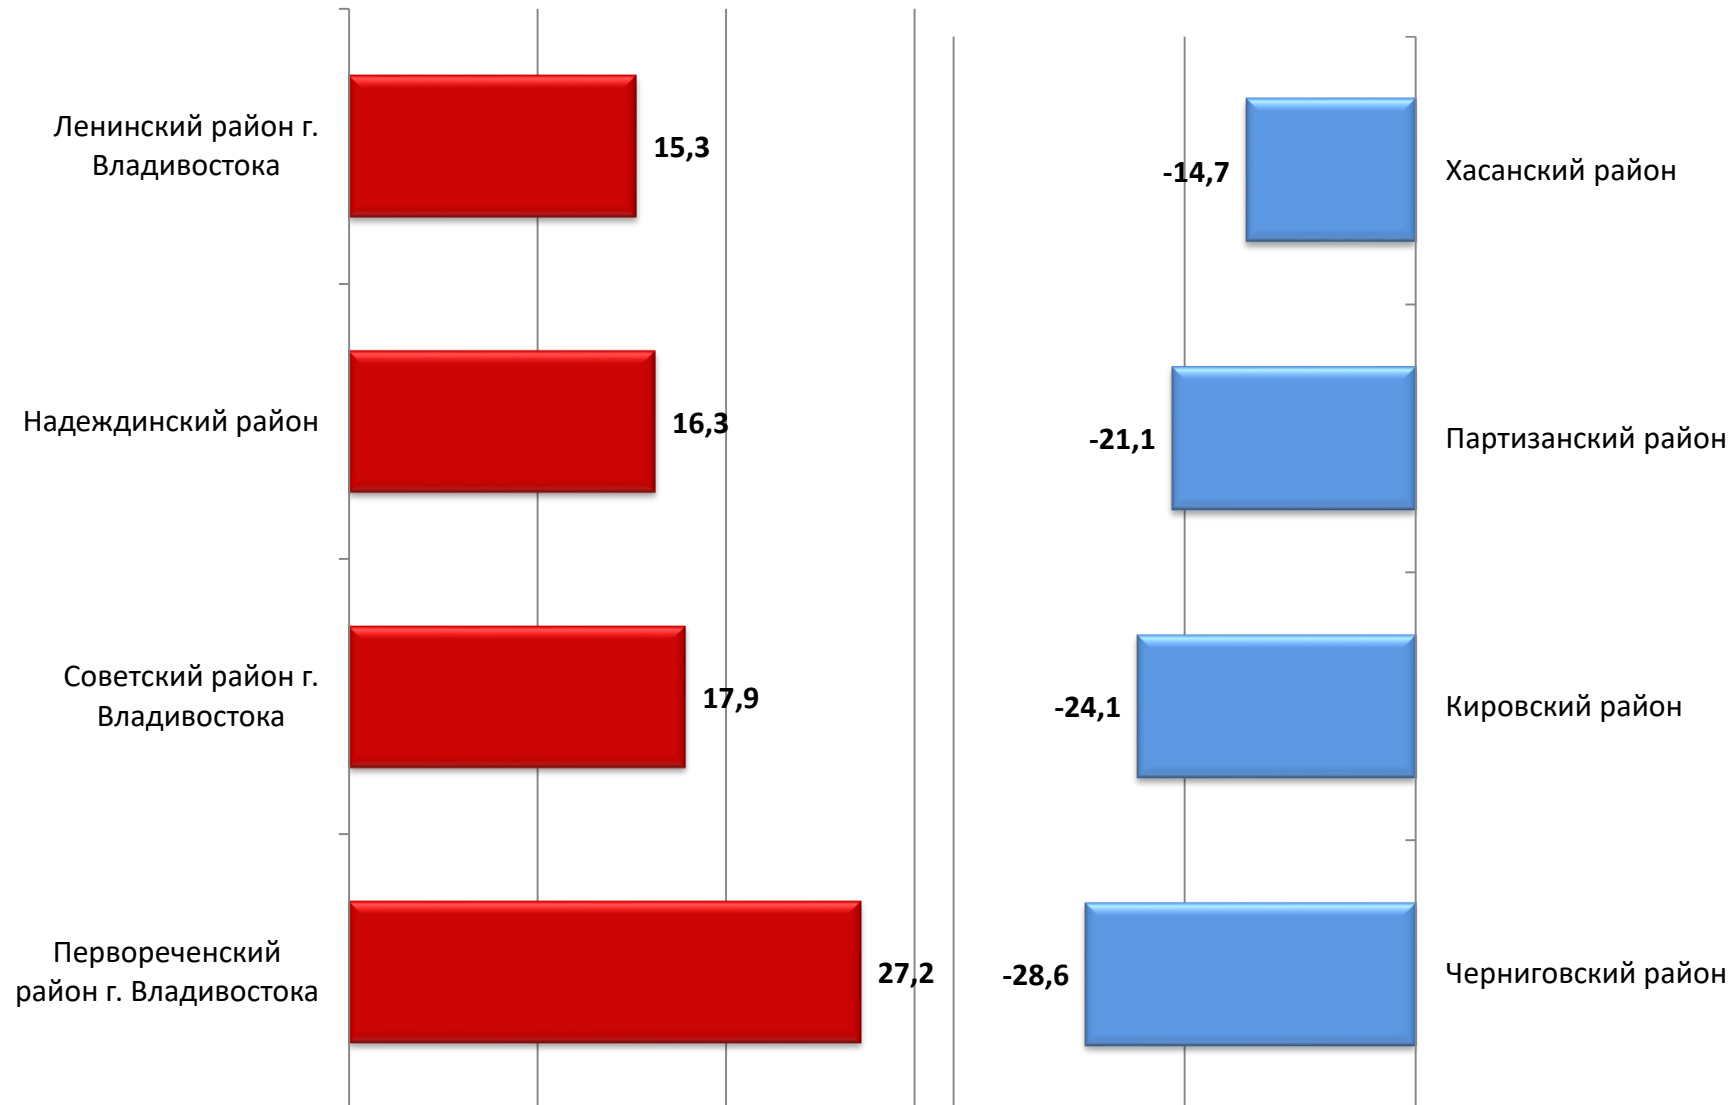

СТРУКТУРА ПРЕСТУПНОСТИ (в %)

6 мес. 2024

ДИНАМИКА ОТДЕЛЬНЫХ ВИДОВ ПРЕСТУПЛЕНИЙ (в %)

6 мес. 2024

СВЕДЕНИЯ О ПРЕСТУПЛЕНИЯХ, СОВЕРШЕННЫХ НЕСОВЕРШЕННОЛЕТНИМИ

СВЕДЕНИЯ О ПРЕСТУПЛЕНИЯХ, СОВЕРШЕННЫХ В ОТНОШЕНИИ НЕСОВЕРШЕННОЛЕТНИХ

Сведения о лицах, совершивших преступления в состоянии алкогольного опьянения

Сведения о лицах, совершивших преступления в состоянии наркотического опьянения

ДИНАМИКА ЗАРЕГИСТРИРОВАННЫХ ПРЕСТУПЛЕНИЙ, %

6 мес. 2024

СТРУКТУРА ЗАРЕГИСТРИРОВАННЫХ ПРЕСТУПЛЕНИЙ ПО КАТЕГОРИЯМ

■ особо тяжкие ■ тяжкие ■ средней тяжести ■ небольшой тяжести