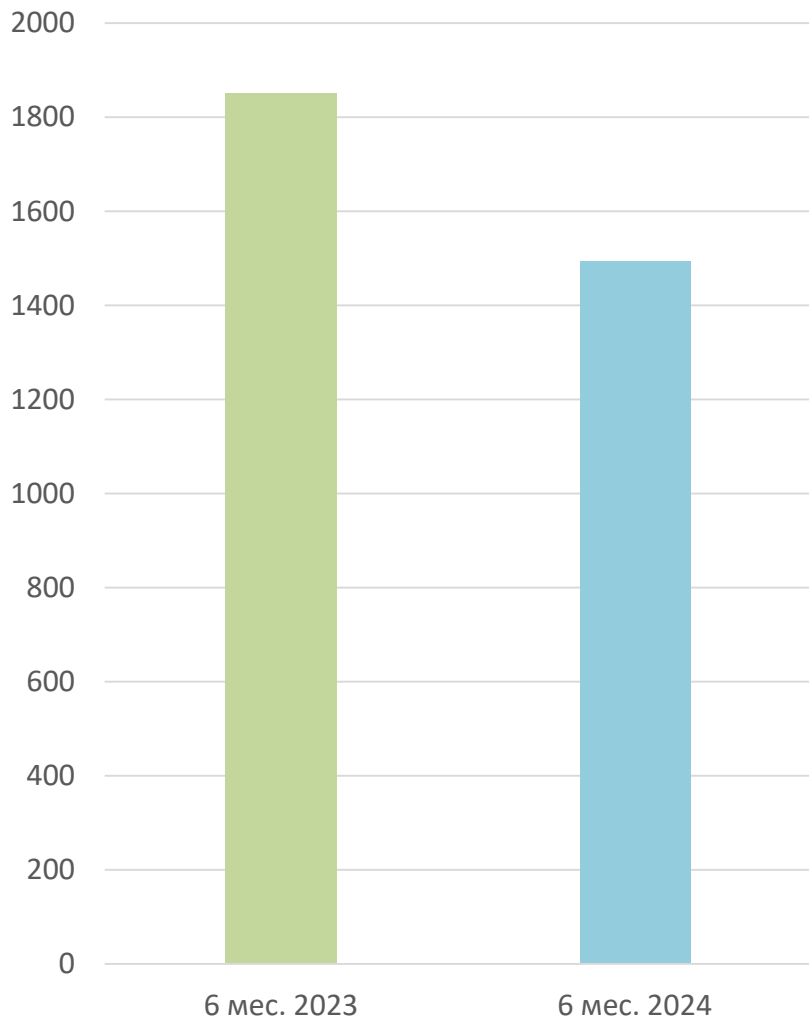

СТРУКТУРА ПРЕСТУПНОСТИ (в %)

6 мес. 2024

ДИНАМИКА ОТДЕЛЬНЫХ ВИДОВ ПРЕСТУПЛЕНИЙ (в %)

6 мес. 2024

СВЕДЕНИЯ О ПРЕСТУПЛЕНИЯХ, СОВЕРШЕННЫХ НЕСОВЕРШЕННОЛЕТНИМИ

СВЕДЕНИЯ О ПРЕСТУПЛЕНИЯХ, СОВЕРШЕННЫХ В ОТНОШЕНИИ НЕСОВЕРШЕННОЛЕТНИХ

Сведения о лицах, совершивших преступления в состоянии алкогольного опьянения

Сведения о лицах, совершивших преступления в состоянии наркотического опьянения

ДИНАМИКА ЗАРЕГИСТРИРОВАННЫХ ПРЕСТУПЛЕНИЙ, %

6 мес. 2024