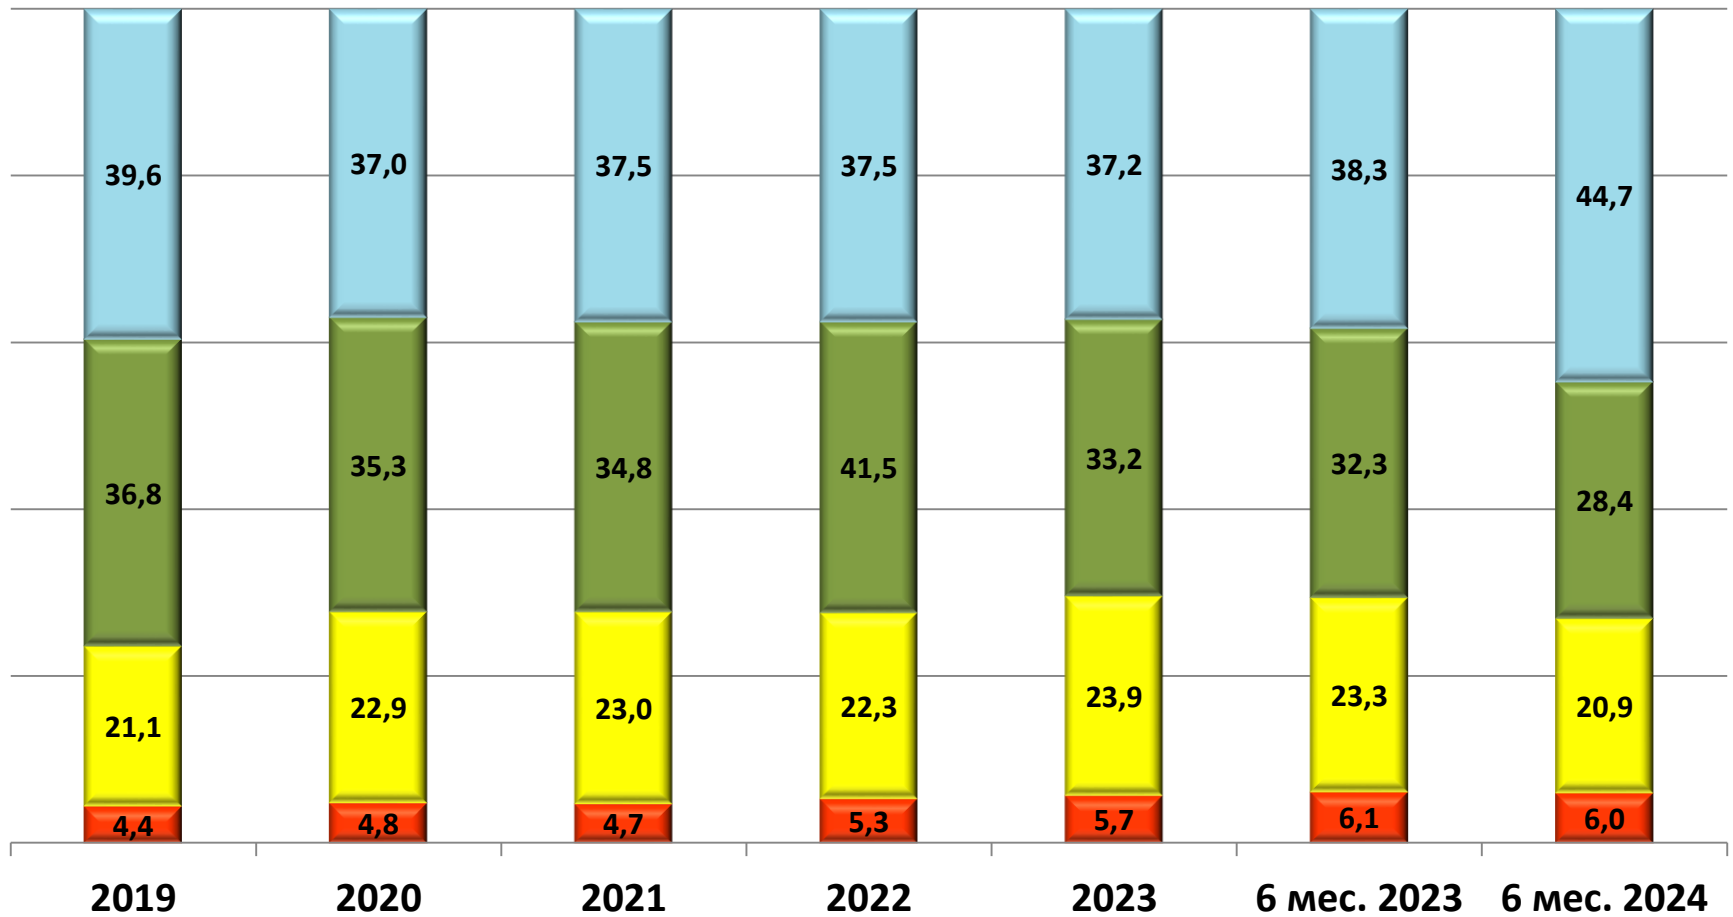

СТРУКТУРА ПРЕСТУПНОСТИ (в %)

6 мес. 2024

ДИНАМИКА ОТДЕЛЬНЫХ ВИДОВ ПРЕСТУПЛЕНИЙ (в %)

6 мес. 2024

СВЕДЕНИЯ О ПРЕСТУПЛЕНИЯХ, СОВЕРШЕННЫХ НЕСОВЕРШЕННОЛЕТНИМИ

СВЕДЕНИЯ О ПРЕСТУПЛЕНИЯХ, СОВЕРШЕННЫХ В ОТНОШЕНИИ НЕСОВЕРШЕННОЛЕТНИХ

Сведения о лицах, совершивших преступления в состоянии алкогольного опьянения

Сведения о лицах, совершивших преступления в состоянии наркотического опьянения

ДИНАМИКА ЗАРЕГИСТРИРОВАННЫХ ПРЕСТУПЛЕНИЙ, %

6 мес. 2024

СТРУКТУРА ЗАРЕГИСТРИРОВАННЫХ ПРЕСТУПЛЕНИЙ ПО КАТЕГОРИЯМ

■ особо тяжкие ■ тяжкие ■ средней тяжести ■ небольшой тяжести