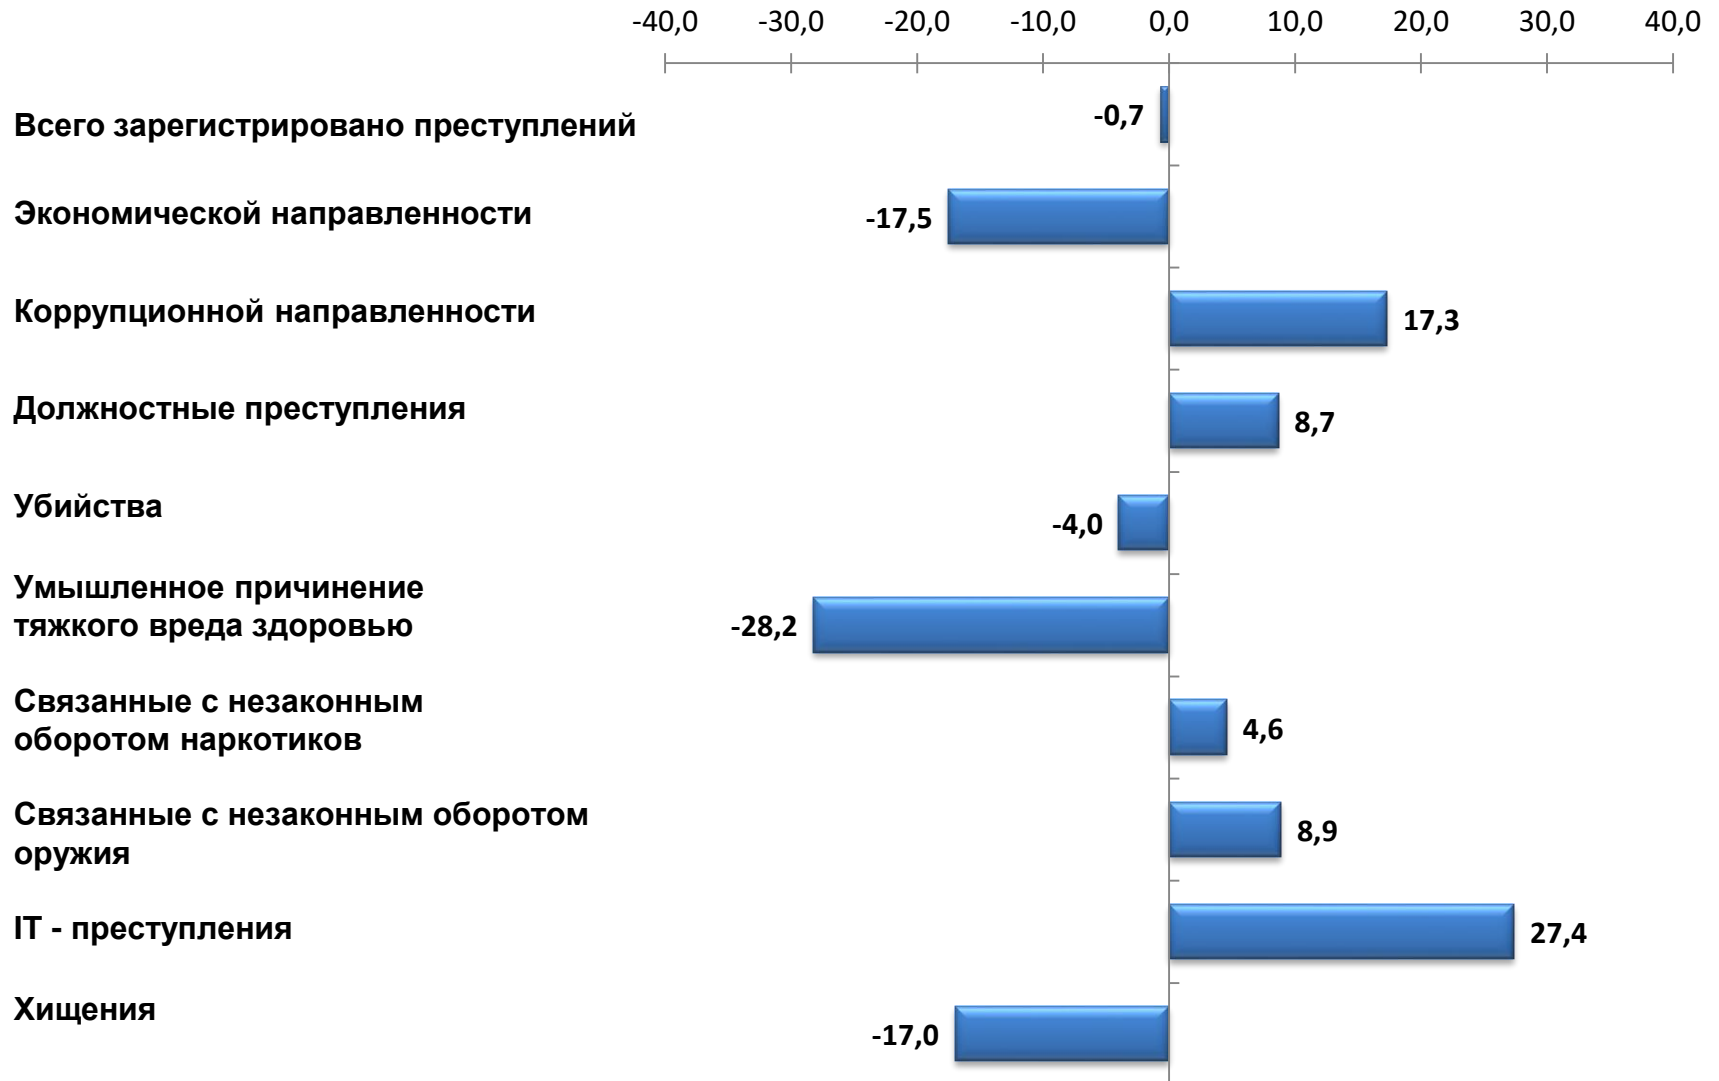

■ Количество преступлений, уголовные дела о которых впервые приостановлены по п.п. 1, 2, 3 ч. 1 ст. 208 УК РФ

УДЕЛЬНЫЙ ВЕС ОТДЕЛЬНЫХ ВИДОВ ПРЕСТУПЛЕНИЙ ОТ ОБЩЕГО ЧИСЛА ЗАРЕГИСТРИРОВАННЫХ ПРЕСТУПЛЕНИЙ, %

СТРУКТУРА ПРЕСТУПНОСТИ (в %)

11 мес. 2024

ДИНАМИКА ОТДЕЛЬНЫХ ВИДОВ ПРЕСТУПЛЕНИЙ (в %)

11 мес. 2024

СВЕДЕНИЯ О ПРЕСТУПЛЕНИЯХ, СОВЕРШЕННЫХ НЕСОВЕРШЕННОЛЕТНИМИ

СВЕДЕНИЯ О ПРЕСТУПЛЕНИЯХ, СОВЕРШЕННЫХ В ОТНОШЕНИИ НЕСОВЕРШЕННОЛЕТНИХ