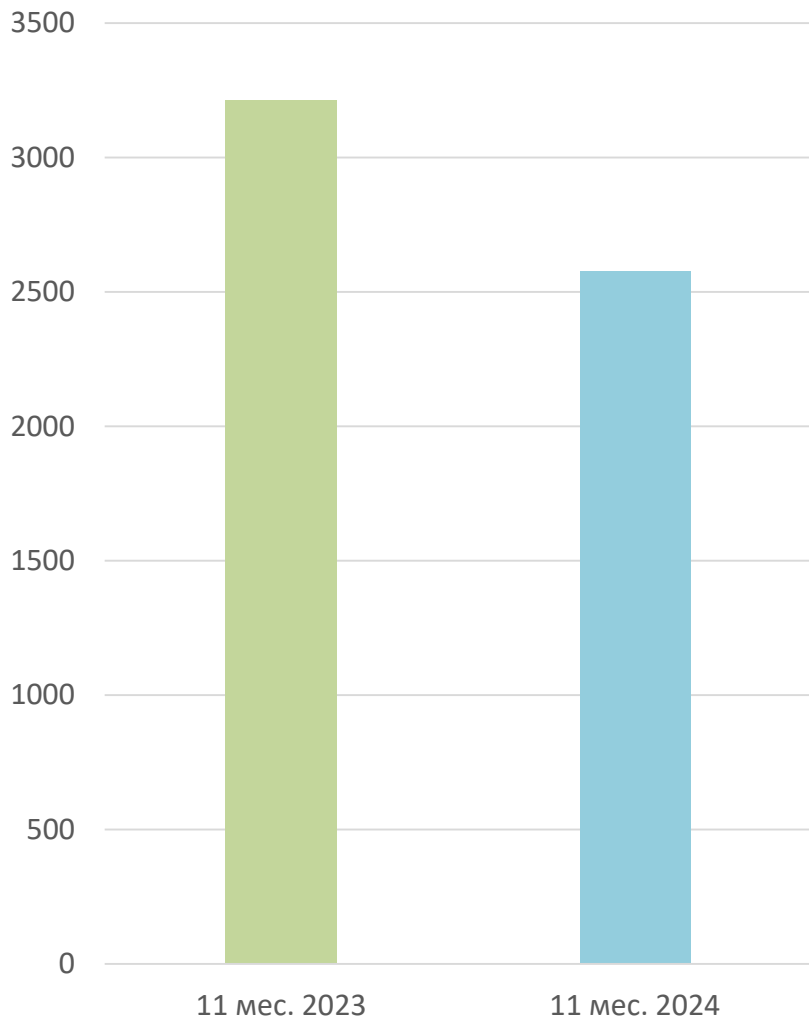

СТРУКТУРА ПРЕСТУПНОСТИ (в %)

11 мес. 2024

ДИНАМИКА ОТДЕЛЬНЫХ ВИДОВ ПРЕСТУПЛЕНИЙ (в %)

11 мес. 2024

СВЕДЕНИЯ О ПРЕСТУПЛЕНИЯХ, СОВЕРШЕННЫХ НЕСОВЕРШЕННОЛЕТНИМИ

СВЕДЕНИЯ О ПРЕСТУПЛЕНИЯХ, СОВЕРШЕННЫХ В ОТНОШЕНИИ НЕСОВЕРШЕННОЛЕТНИХ

Сведения о лицах, совершивших преступления в состоянии алкогольного опьянения

Сведения о лицах, совершивших преступления в состоянии наркотического опьянения

ДИНАМИКА ЗАРЕГИСТРИРОВАННЫХ ПРЕСТУПЛЕНИЙ, %

11 мес. 2024