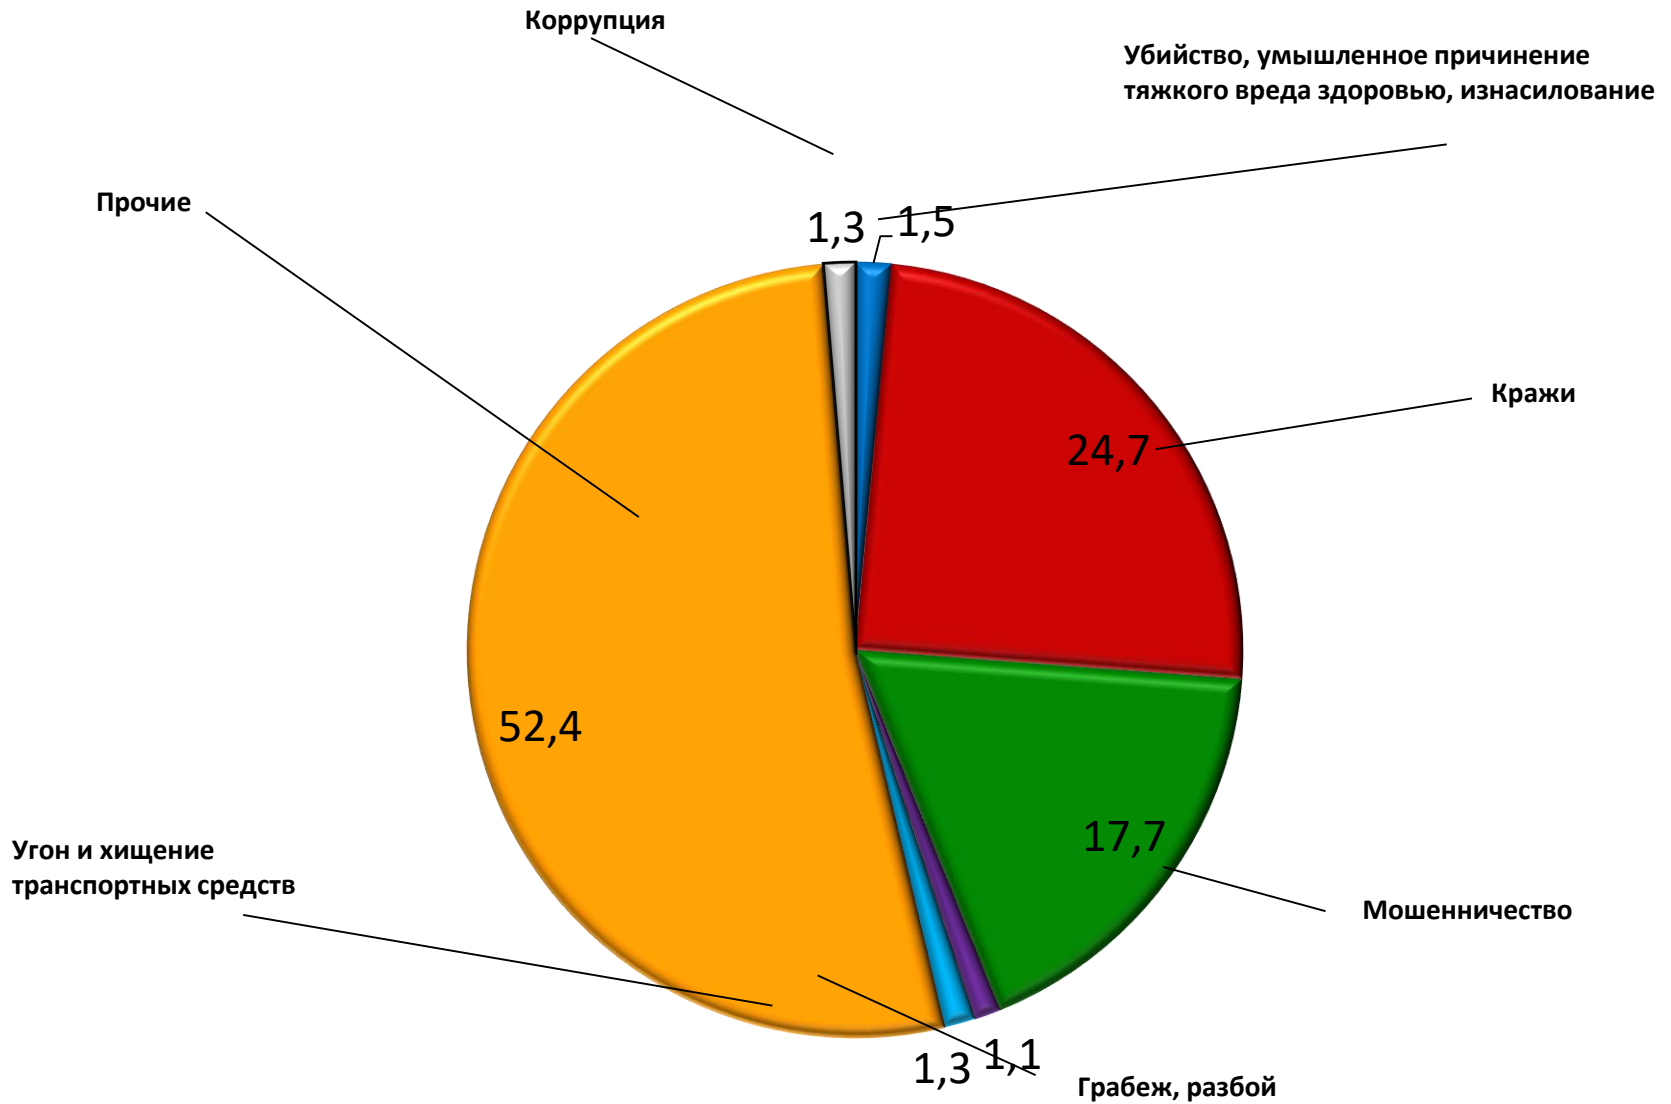

СТРУКТУРА ПРЕСТУПНОСТИ (в %)

11 мес. 2024