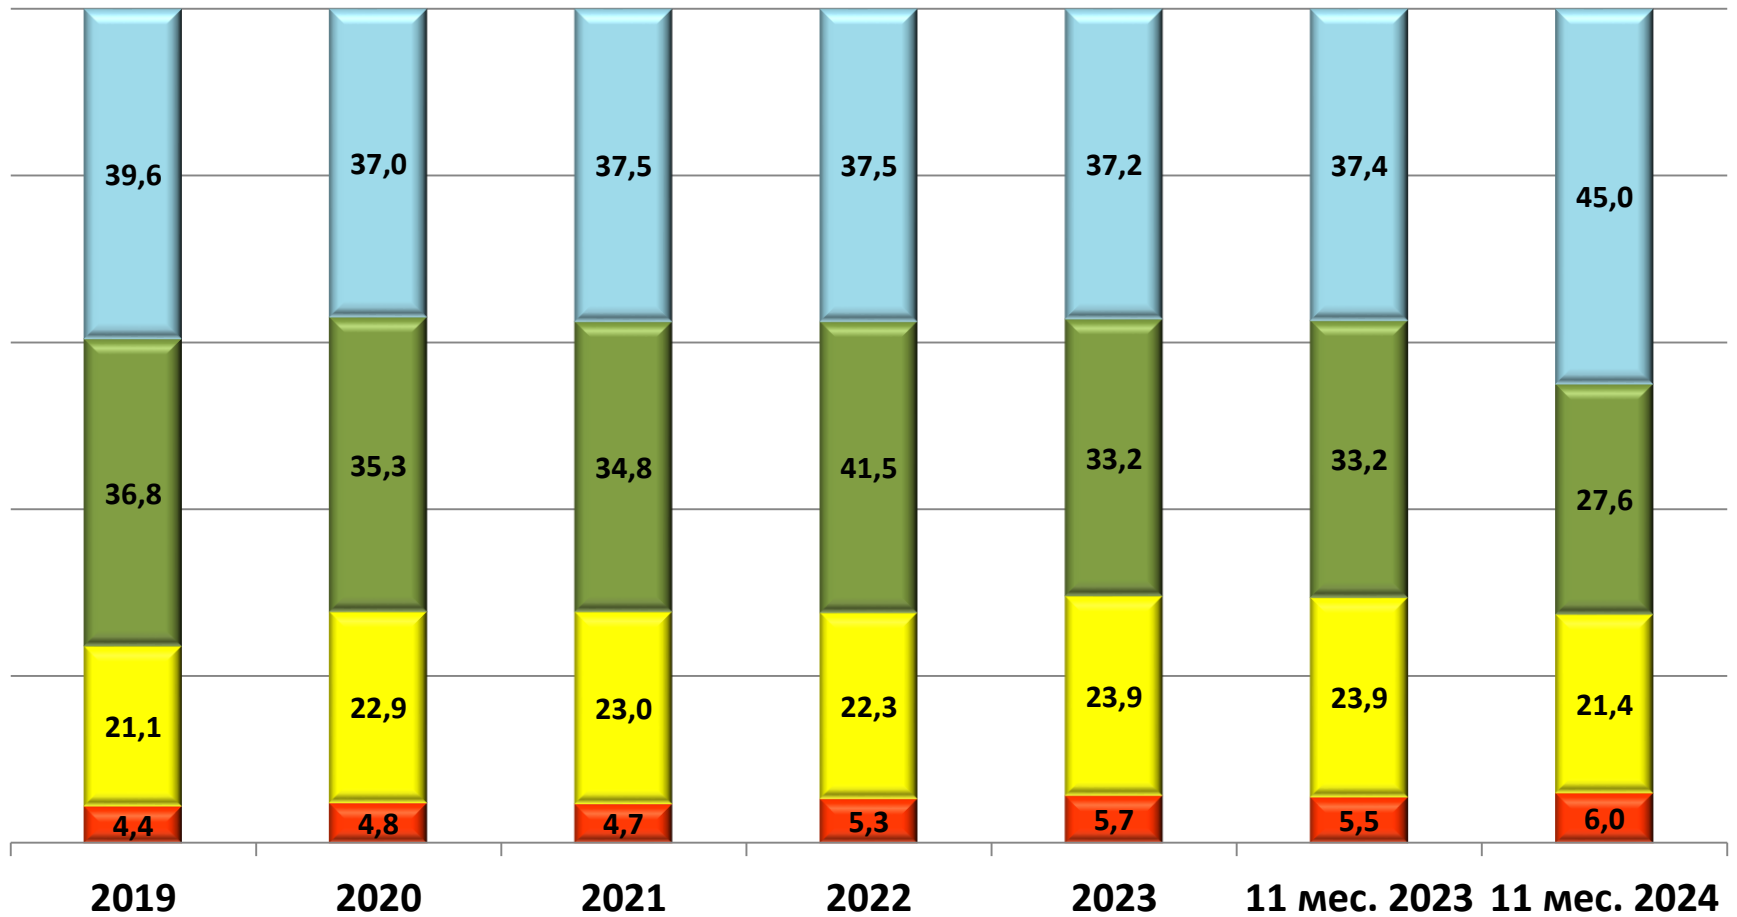

СТРУКТУРА ПРЕСТУПНОСТИ (в %)

11 мес. 2024

ДИНАМИКА ОТДЕЛЬНЫХ ВИДОВ ПРЕСТУПЛЕНИЙ (в %)

11 мес. 2024

СВЕДЕНИЯ О ПРЕСТУПЛЕНИЯХ, СОВЕРШЕННЫХ НЕСОВЕРШЕННОЛЕТНИМИ

СВЕДЕНИЯ О ПРЕСТУПЛЕНИЯХ, СОВЕРШЕННЫХ В ОТНОШЕНИИ НЕСОВЕРШЕННОЛЕТНИХ

Сведения о лицах, совершивших преступления в состоянии алкогольного опьянения

Сведения о лицах, совершивших преступления в состоянии наркотического опьянения

ДИНАМИКА ЗАРЕГИСТРИРОВАННЫХ ПРЕСТУПЛЕНИЙ, %

11 мес. 2024

СТРУКТУРА ЗАРЕГИСТРИРОВАННЫХ ПРЕСТУПЛЕНИЙ ПО КАТЕГОРИЯМ

■ особо тяжкие ■ тяжкие ■ средней тяжести ■ небольшой тяжести