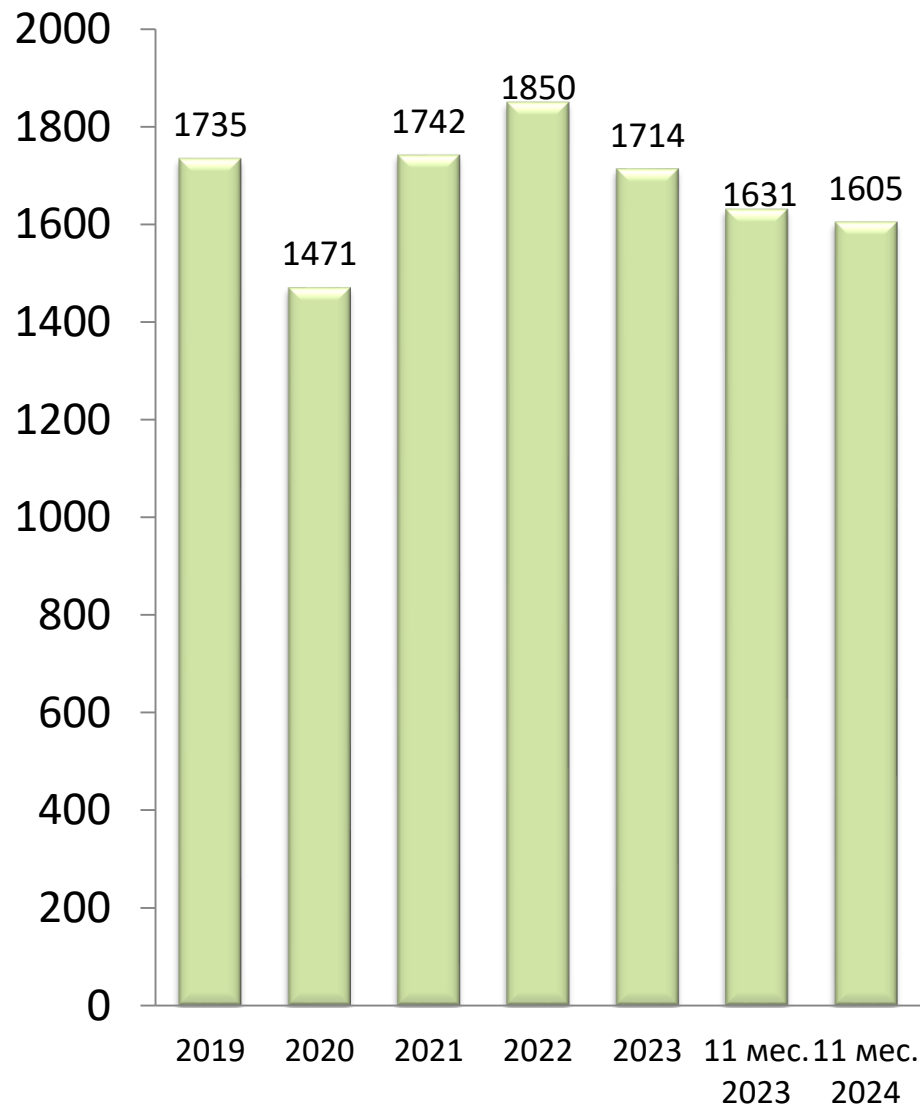

■ Количество преступлений, уголовные дела о которых впервые приостановлены по п.п. 1, 2, 3 ч. 1 ст. 208 УК РФ

УДЕЛЬНЫЙ ВЕС ОТДЕЛЬНЫХ ВИДОВ ПРЕСТУПЛЕНИЙ ОТ ОБЩЕГО ЧИСЛА ЗАРЕГИСТРИРОВАННЫХ ПРЕСТУПЛЕНИЙ, %

СТРУКТУРА ПРЕСТУПНОСТИ (в %)

11 мес. 2024

ДИНАМИКА ОТДЕЛЬНЫХ ВИДОВ ПРЕСТУПЛЕНИЙ (в %)

11 мес. 2024

СВЕДЕНИЯ О ПРЕСТУПЛЕНИЯХ, СОВЕРШЕННЫХ НЕСОВЕРШЕННОЛЕТНИМИ

СВЕДЕНИЯ О ПРЕСТУПЛЕНИЯХ, СОВЕРШЕННЫХ В ОТНОШЕНИИ НЕСОВЕРШЕННОЛЕТНИХ

Сведения о лицах, совершивших преступления в состоянии алкогольного опьянения

Сведения о лицах, совершивших преступления в состоянии наркотического опьянения

ДИНАМИКА ЗАРЕГИСТРИРОВАННЫХ ПРЕСТУПЛЕНИЙ, %

11 мес. 2024