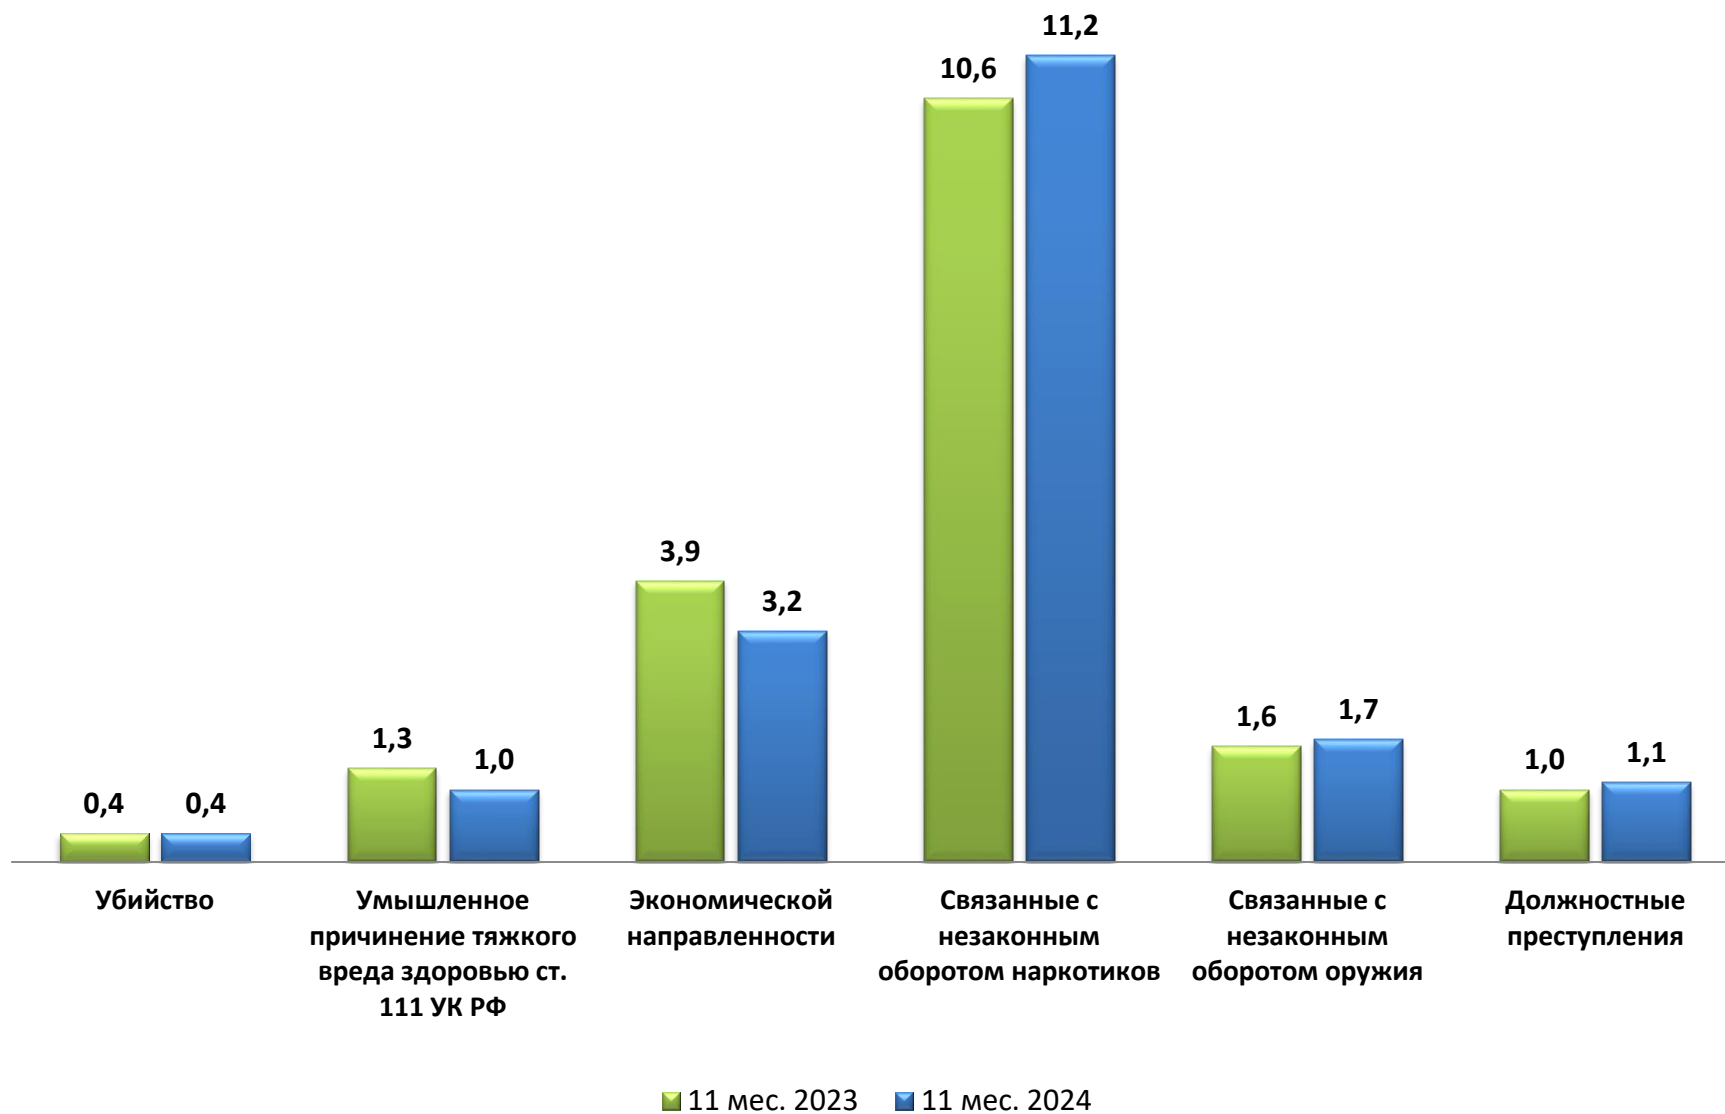

УДЕЛЬНЫЙ ВЕС ОТДЕЛЬНЫХ ВИДОВ ПРЕСТУПЛЕНИЙ ОТ ОБЩЕГО ЧИСЛА ЗАРЕГИСТРИРОВАННЫХ ПРЕСТУПЛЕНИЙ, %