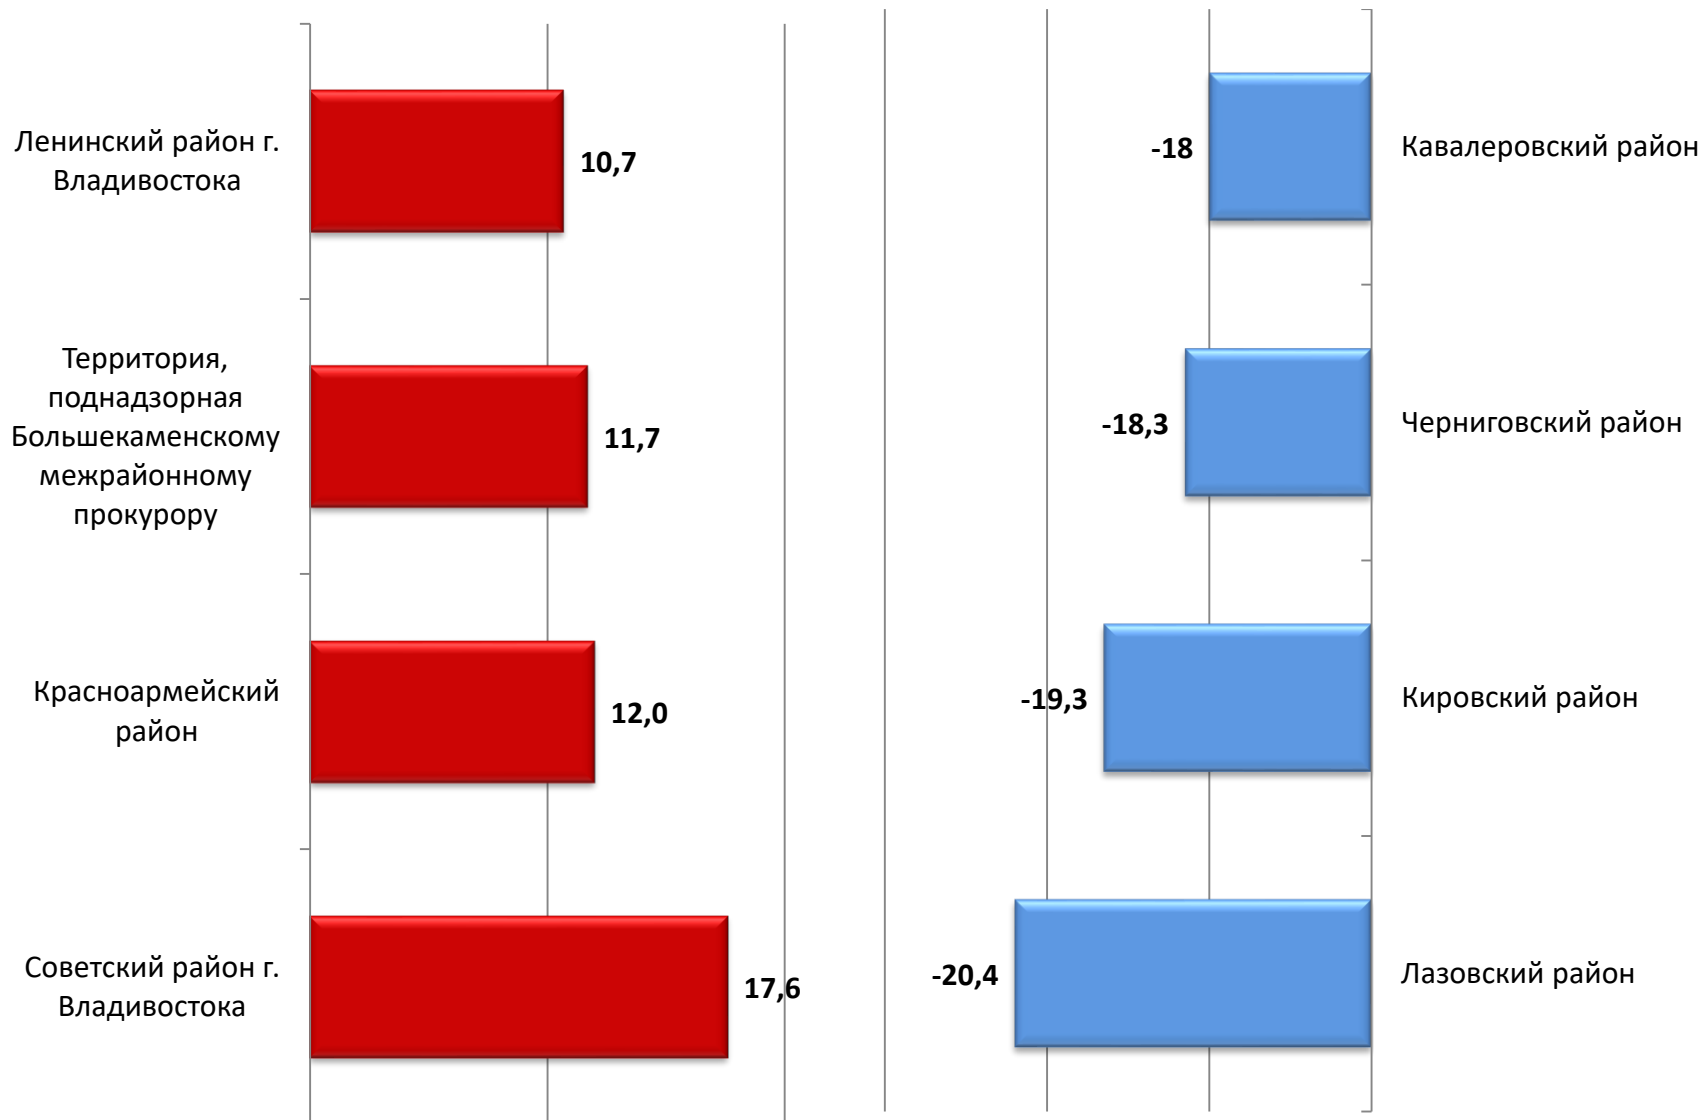

СТРУКТУРА ПРЕСТУПНОСТИ (в %)

11 мес. 2024

ДИНАМИКА ОТДЕЛЬНЫХ ВИДОВ ПРЕСТУПЛЕНИЙ (в %)

11 мес. 2024

СВЕДЕНИЯ О ПРЕСТУПЛЕНИЯХ, СОВЕРШЕННЫХ НЕСОВЕРШЕННОЛЕТНИМИ

СВЕДЕНИЯ О ПРЕСТУПЛЕНИЯХ, СОВЕРШЕННЫХ В ОТНОШЕНИИ НЕСОВЕРШЕННОЛЕТНИХ

Сведения о лицах, совершивших преступления в состоянии алкогольного опьянения

Сведения о лицах, совершивших преступления в состоянии наркотического опьянения

ДИНАМИКА ЗАРЕГИСТРИРОВАННЫХ ПРЕСТУПЛЕНИЙ, %

11 мес. 2024

СТРУКТУРА ЗАРЕГИСТРИРОВАННЫХ ПРЕСТУПЛЕНИЙ ПО КАТЕГОРИЯМ

■ особо тяжкие ■ тяжкие ■ средней тяжести ■ небольшой тяжести