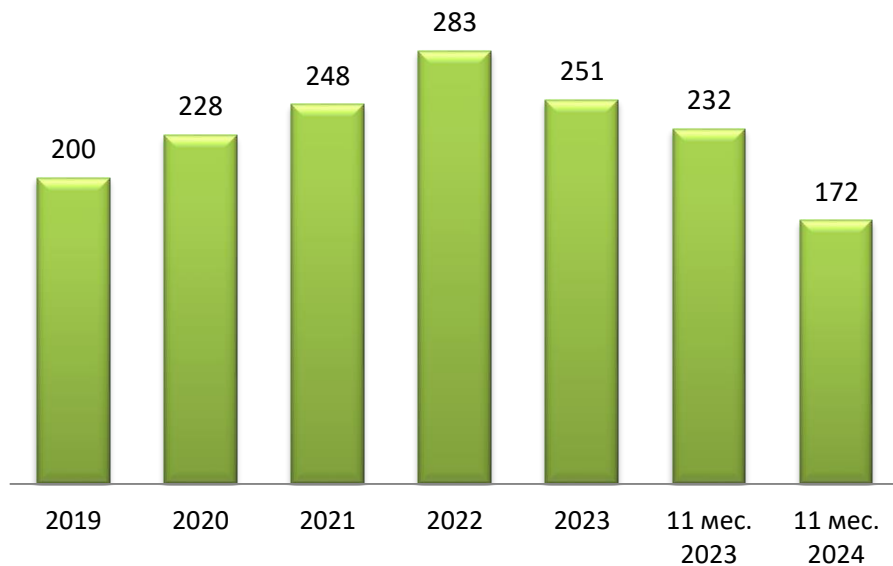

УДЕЛЬНЫЙ ВЕС ПРЕСТУПЛЕНИЙ, СОВЕРШЕННЫХ В ОБЩЕСТВЕННЫХ МЕСТАХ, ОТ КОЛИЧЕСТВА ПРЕСТУПЛЕНИЙ ДАННОГО ВИДА, %

11 мес. 2024

СВЕДЕНИЯ О ПРЕДВАРИТЕЛЬНО РАССЛЕДОВАННЫХ И НЕРАСКРЫТЫХ ПРЕСТУПЛЕНИЯХ

■ Количество предварительно расследованных преступлений