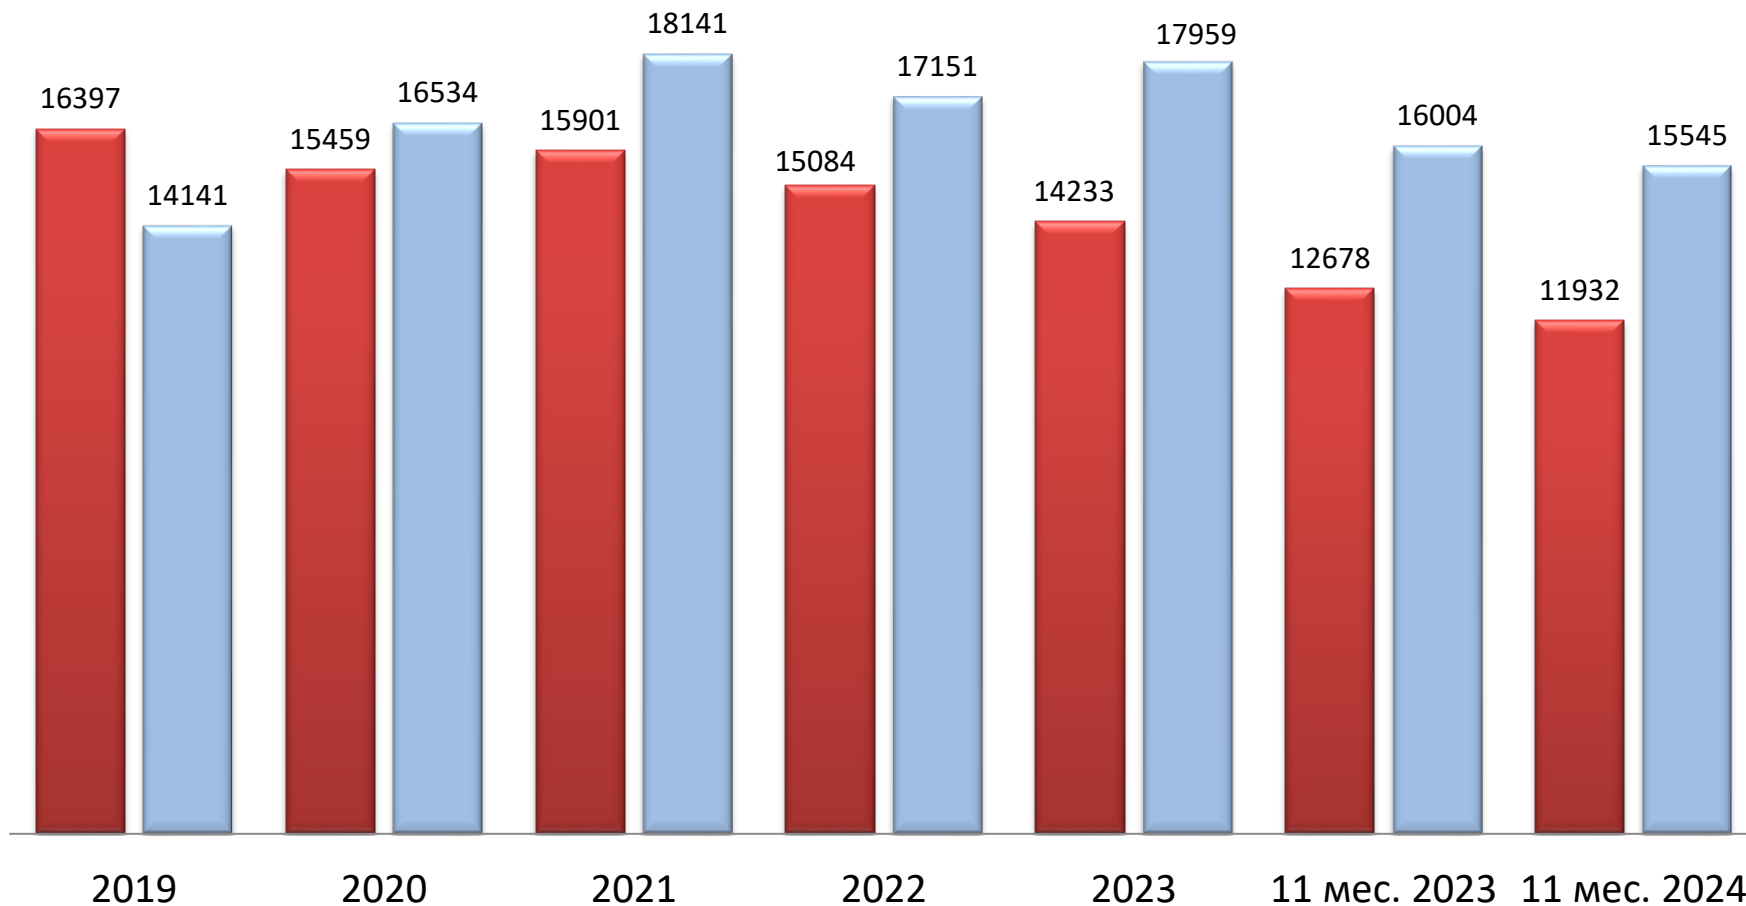

Прокуратура Приморского края
Управление правовой статистики, информационных
технологий и защиты информации

Аналитические данные состояния преступности в Приморском крае

г. Владивосток
ноябрь 2024 года

ГРАФИЧЕСКОЕ ПРЕДСТАВЛЕНИЕ ДАННЫХ О СОСТОЯНИИ ПРЕСТУПНОСТИ В ПРИМОРСКОМ КРАЕ ДИНАМИКА ПРЕСТУПНОСТИ

**РАСКРЫТО ПРЕСТУПЛЕНИЙ, СОВЕРШЕННЫХ
ЛИЦАМИ, РАНЕЕ СОВЕРШАВШИМИ ПРЕСТУПЛЕНИЯ**

**РАСКРЫТО ПРЕСТУПЛЕНИЙ, СОВЕРШЕННЫХ
ОПГ и ПС**

**РАСКРЫТО ПРЕСТУПЛЕНИЙ, СОВЕРШЕННЫХ
ИНОСТРАННЫМИ ГРАЖДДАНАМИ**

**ЗАРЕГИСТРИРОВАНО ПРЕСТУПЛЕНИЙ,
СОВЕРШЕННЫХ В ОТНОШЕНИИ ИНОСТРАННЫХ
ГРАЖДАН**

УДЕЛЬНЫЙ ВЕС ПРЕСТУПЛЕНИЙ, СОВЕРШЕННЫХ В ОБЩЕСТВЕННЫХ МЕСТАХ, ОТ КОЛИЧЕСТВА ПРЕСТУПЛЕНИЙ ДАННОГО ВИДА, %

11 мес. 2024

СВЕДЕНИЯ О ПРЕДВАРИТЕЛЬНО РАССЛЕДОВАННЫХ И НЕРАСКРЫТЫХ ПРЕСТУПЛЕНИЯХ

■ Количество предварительно расследованных преступлений

СТРУКТУРА ПРЕСТУПНОСТИ (в %)

11 мес. 2024

ДИНАМИКА ОТДЕЛЬНЫХ ВИДОВ ПРЕСТУПЛЕНИЙ (в %)

11 мес. 2024

СВЕДЕНИЯ О ПРЕСТУПЛЕНИЯХ, СОВЕРШЕННЫХ НЕСОВЕРШЕННОЛЕТНИМИ

СВЕДЕНИЯ О ПРЕСТУПЛЕНИЯХ, СОВЕРШЕННЫХ В ОТНОШЕНИИ НЕСОВЕРШЕННОЛЕТНИХ