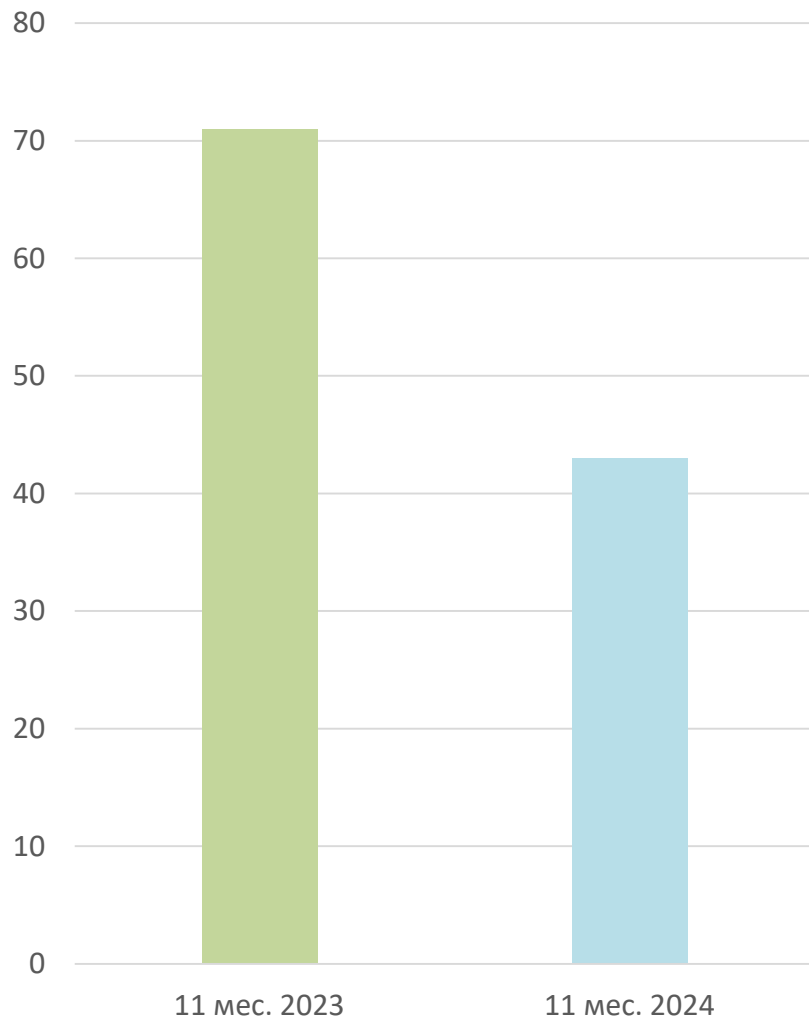

СТРУКТУРА ПРЕСТУПНОСТИ (в %)

11 мес. 2024

ДИНАМИКА ОТДЕЛЬНЫХ ВИДОВ ПРЕСТУПЛЕНИЙ (в %)

11 мес. 2024

СВЕДЕНИЯ О ПРЕСТУПЛЕНИЯХ, СОВЕРШЕННЫХ НЕСОВЕРШЕННОЛЕТНИМИ

СВЕДЕНИЯ О ПРЕСТУПЛЕНИЯХ, СОВЕРШЕННЫХ В ОТНОШЕНИИ НЕСОВЕРШЕННОЛЕТНИХ

Сведения о лицах, совершивших преступления в состоянии алкогольного опьянения

Сведения о лицах, совершивших преступления в состоянии наркотического опьянения

ДИНАМИКА ЗАРЕГИСТРИРОВАННЫХ ПРЕСТУПЛЕНИЙ, %

11 мес. 2024