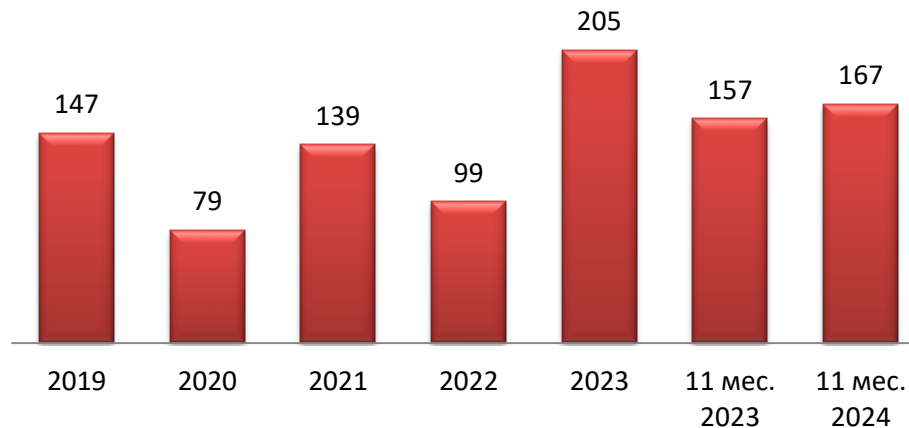

**РАСКРЫТО ПРЕСТУПЛЕНИЙ, СОВЕРШЕННЫХ
ОПГ и ПС**