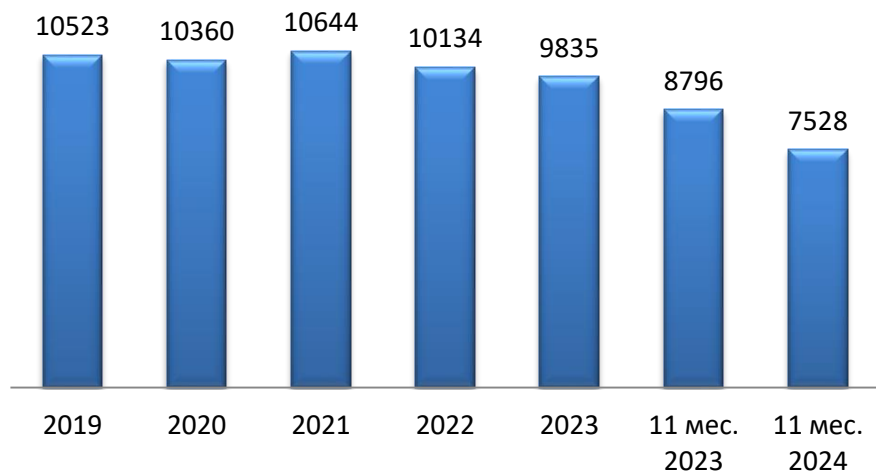

**РАСКРЫТО ПРЕСТУПЛЕНИЙ, СОВЕРШЕННЫХ
ЛИЦАМИ, РАНЕЕ СОВЕРШАВШИМИ ПРЕСТУПЛЕНИЯ**