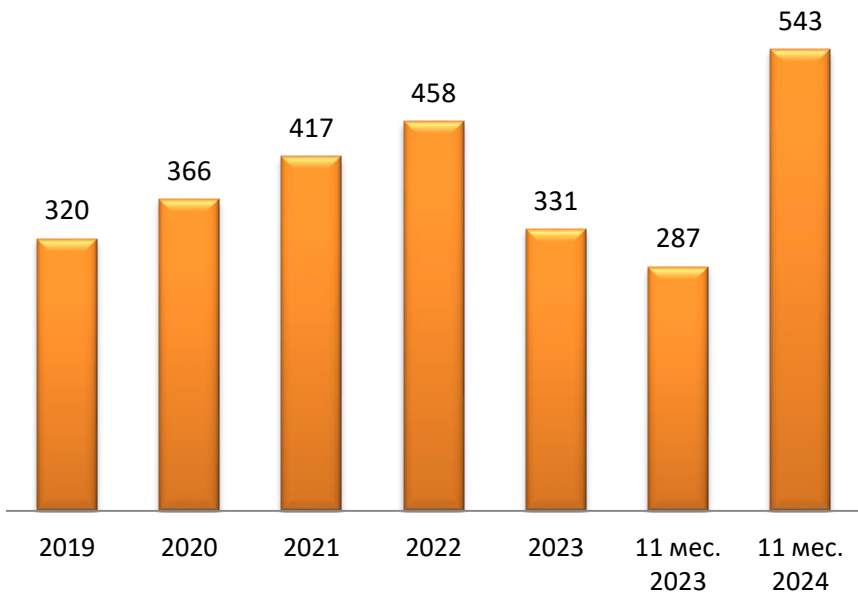

**РАСКРЫТО ПРЕСТУПЛЕНИЙ, СОВЕРШЕННЫХ
ИНОСТРАННЫМИ ГРАЖДДАНАМИ**