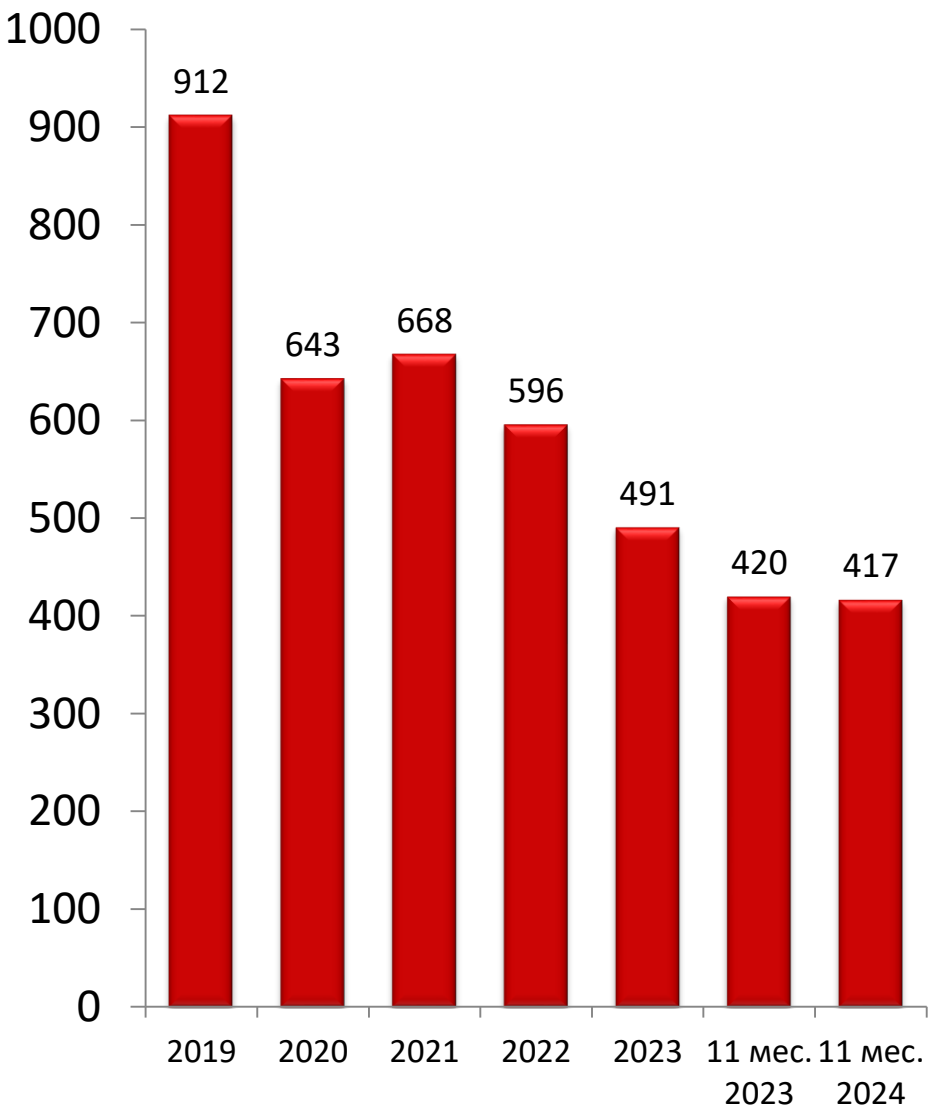

■ Количество преступлений, уголовные дела о которых впервые приостановлены по п.п. 1, 2, 3 ч. 1 ст. 208 УК РФ

УДЕЛЬНЫЙ ВЕС ОТДЕЛЬНЫХ ВИДОВ ПРЕСТУПЛЕНИЙ ОТ ОБЩЕГО ЧИСЛА ЗАРЕГИСТРИРОВАННЫХ ПРЕСТУПЛЕНИЙ, %

СТРУКТУРА ПРЕСТУПНОСТИ (в %)

11 мес. 2024

ДИНАМИКА ОТДЕЛЬНЫХ ВИДОВ ПРЕСТУПЛЕНИЙ (в %)

11 мес. 2024

СВЕДЕНИЯ О ПРЕСТУПЛЕНИЯХ, СОВЕРШЕННЫХ НЕСОВЕРШЕННОЛЕТНИМИ

СВЕДЕНИЯ О ПРЕСТУПЛЕНИЯХ, СОВЕРШЕННЫХ В ОТНОШЕНИИ НЕСОВЕРШЕННОЛЕТНИХ

Сведения о лицах, совершивших преступления в состоянии алкогольного опьянения

Сведения о лицах, совершивших преступления в состоянии наркотического опьянения

ДИНАМИКА ЗАРЕГИСТРИРОВАННЫХ ПРЕСТУПЛЕНИЙ, %

11 мес. 2024