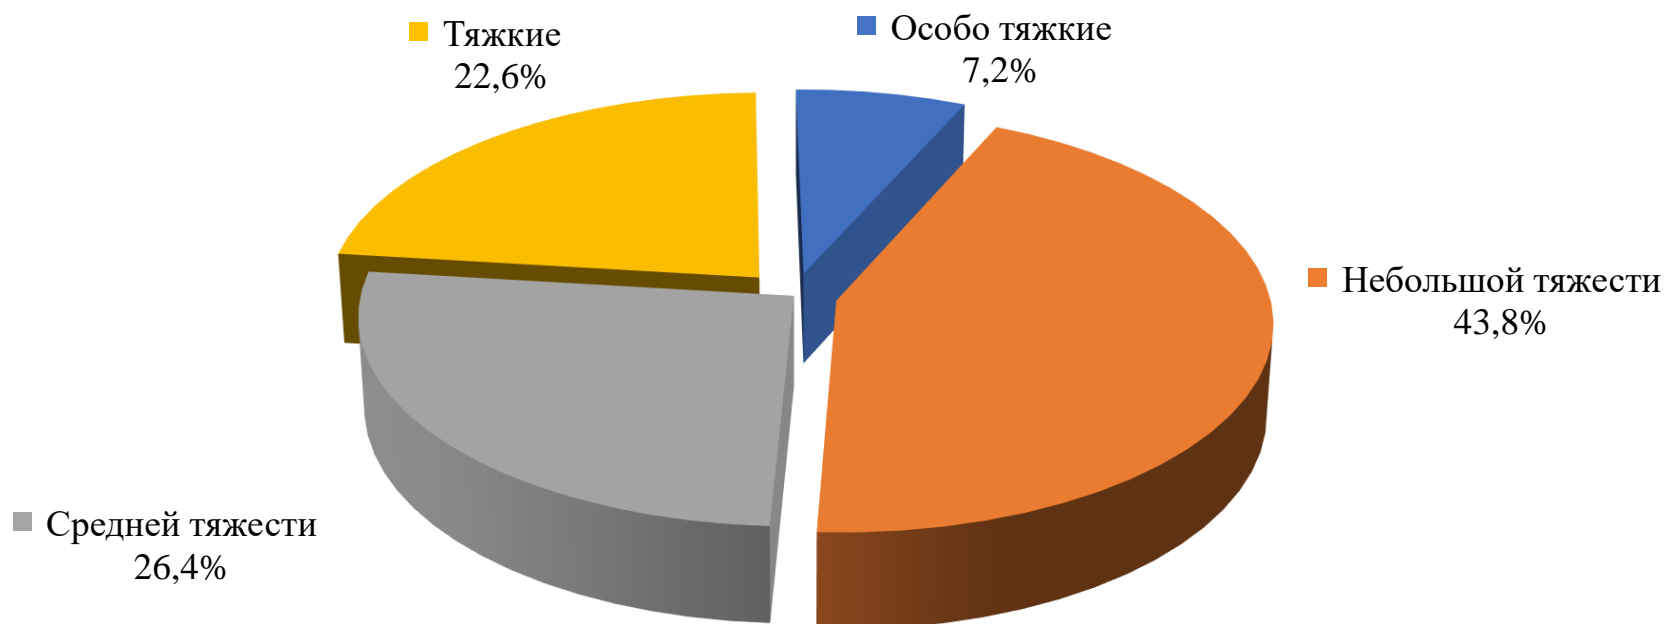

Структура преступности в Московской области за 6 месяцев 2021 года

Структура преступности в Московской области по видам за 6 месяцев 2021 года

СВЕДЕНИЯ
о количестве зарегистрированных преступлений
за 6 месяцев 2021 года

Всего зарегистрировано преступлений	38413
из них:	
- особо тяжкие	2758
- тяжкие	8678
- средней тяжести	10145
- небольшой тяжести	16832
экономической направленности	2822
преступления в отношении иностранных граждан и лиц без гражданства	2609
в состоянии алкогольного опьянения	4902
в состоянии наркотического и токсического опьянения	346
Всего раскрыто преступлений	27025
из них:	
- особо тяжкие	1553
- тяжкие	5152
- средней тяжести	5966
- небольшой тяжести	14354
экономической направленности	1841
В том числе преступлений, по которым уголовные дела направлены в суд	24565
из них:	
- особо тяжкие	1521
- тяжкие	5085
- средней тяжести	5199
- небольшой тяжести	12760
экономической направленности	1623

СВЕДЕНИЯ
о лицах, совершивших преступления

Всего выявлено лиц, совершивших преступления	21645
- особо тяжкие	1514
- тяжкие	4480
- средней тяжести	4980
- небольшой тяжести	10671
экономической направленности	1310