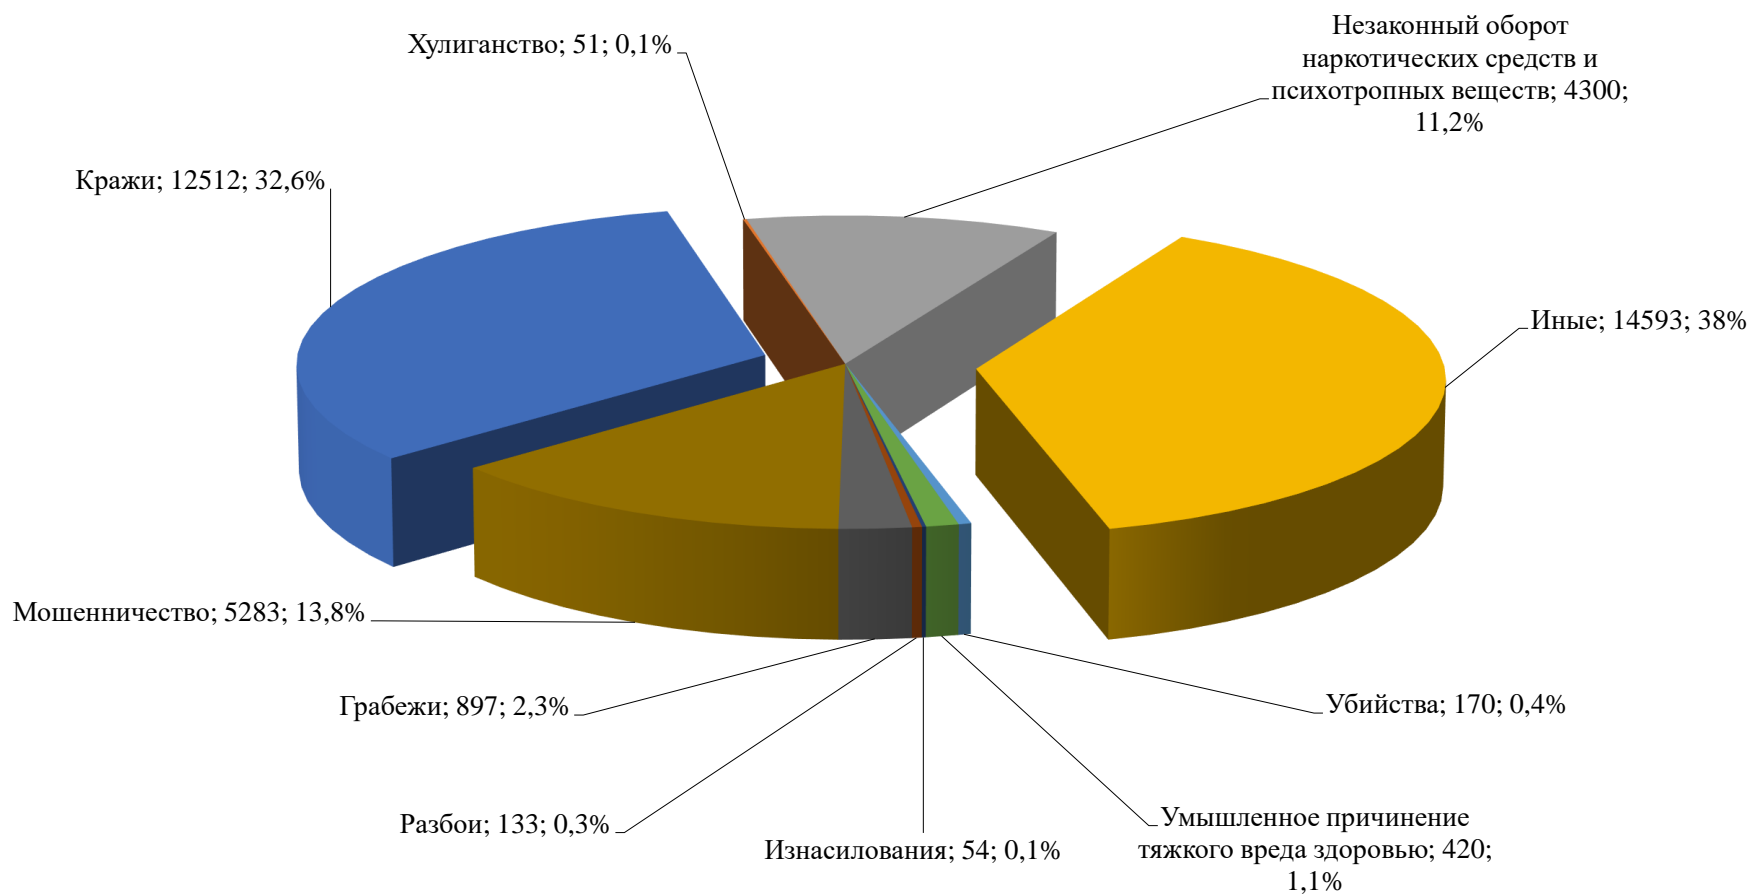

Структура преступности в Московской области за 6 месяцев 2021 года

Структура преступности в Московской области по видам за 6 месяцев 2021 года

СВЕДЕНИЯ
о количестве зарегистрированных преступлений
за 6 месяцев 2021 года

Всего зарегистрировано преступлений	38413
из них:	
- особо тяжкие	2758
- тяжкие	8678
- средней тяжести	10145
- небольшой тяжести	16832
экономической направленности	2822
преступления в отношении иностранных граждан и лиц без гражданства	2609
в состоянии алкогольного опьянения	4902
в состоянии наркотического и токсического опьянения	346
Всего раскрыто преступлений	27025
из них:	
- особо тяжкие	1553
- тяжкие	5152
- средней тяжести	5966
- небольшой тяжести	14354
экономической направленности	1841
В том числе преступлений, по которым уголовные дела направлены в суд	24565
из них:	
- особо тяжкие	1521
- тяжкие	5085
- средней тяжести	5199
- небольшой тяжести	12760
экономической направленности	1623

СВЕДЕНИЯ
о лицах, совершивших преступления

Всего выявлено лиц, совершивших преступления	21645
- особо тяжкие	1514
- тяжкие	4480
- средней тяжести	4980
- небольшой тяжести	10671
экономической направленности	1310