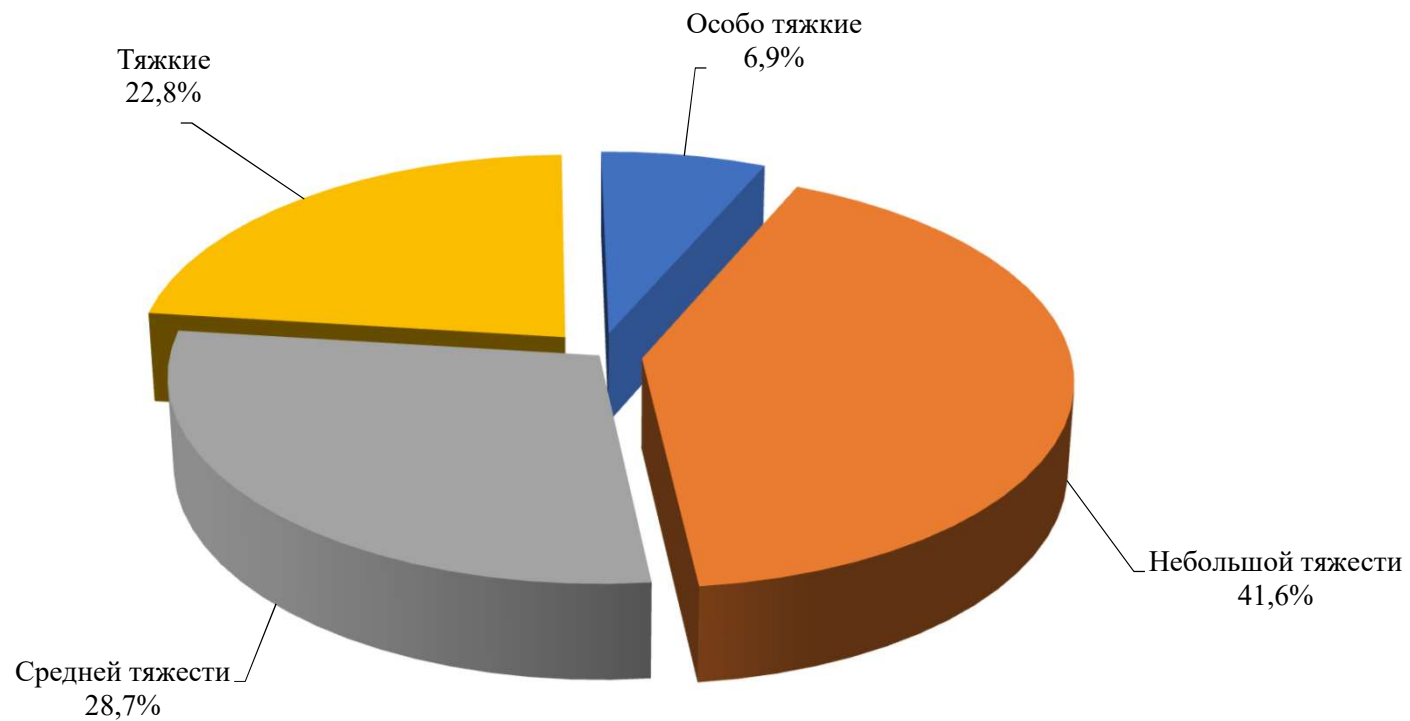

Структура преступности в Московской области за 9 месяцев 2022 года

Структура преступности в Московской области по видам за 9 месяцев 2022 года

СВЕДЕНИЯ
о количестве зарегистрированных преступлений
за 9 месяцев 2022 года

Всего зарегистрировано преступлений	56 628
из них:	
- особо тяжкие	3 903
- тяжкие	12 894
- средней тяжести	16 248
- небольшой тяжести	23 583
экономической направленности	3 284
преступления в отношении иностранных граждан и лиц без гражданства	957
в состоянии алкогольного опьянения	5 824
в состоянии наркотического и токсического опьянения	443
Всего раскрыто преступлений	37 488
из них:	
- особо тяжкие	2 292
- тяжкие	6 973
- средней тяжести	8 019
- небольшой тяжести	20 204
экономической направленности	2 211
В том числе преступлений, по которым уголовные дела направлены в суд	35 001
из них:	
- особо тяжкие	2 251
- тяжкие	6 882
- средней тяжести	7 305
- небольшой тяжести	18 563
экономической направленности	2 068

СВЕДЕНИЯ
о лицах, совершивших преступления

Всего выявлено лиц, совершивших преступления	29 944
- особо тяжкие	2 180
- тяжкие	6 199
- средней тяжести	6 703
- небольшой тяжести	14 862
экономической направленности	1 652