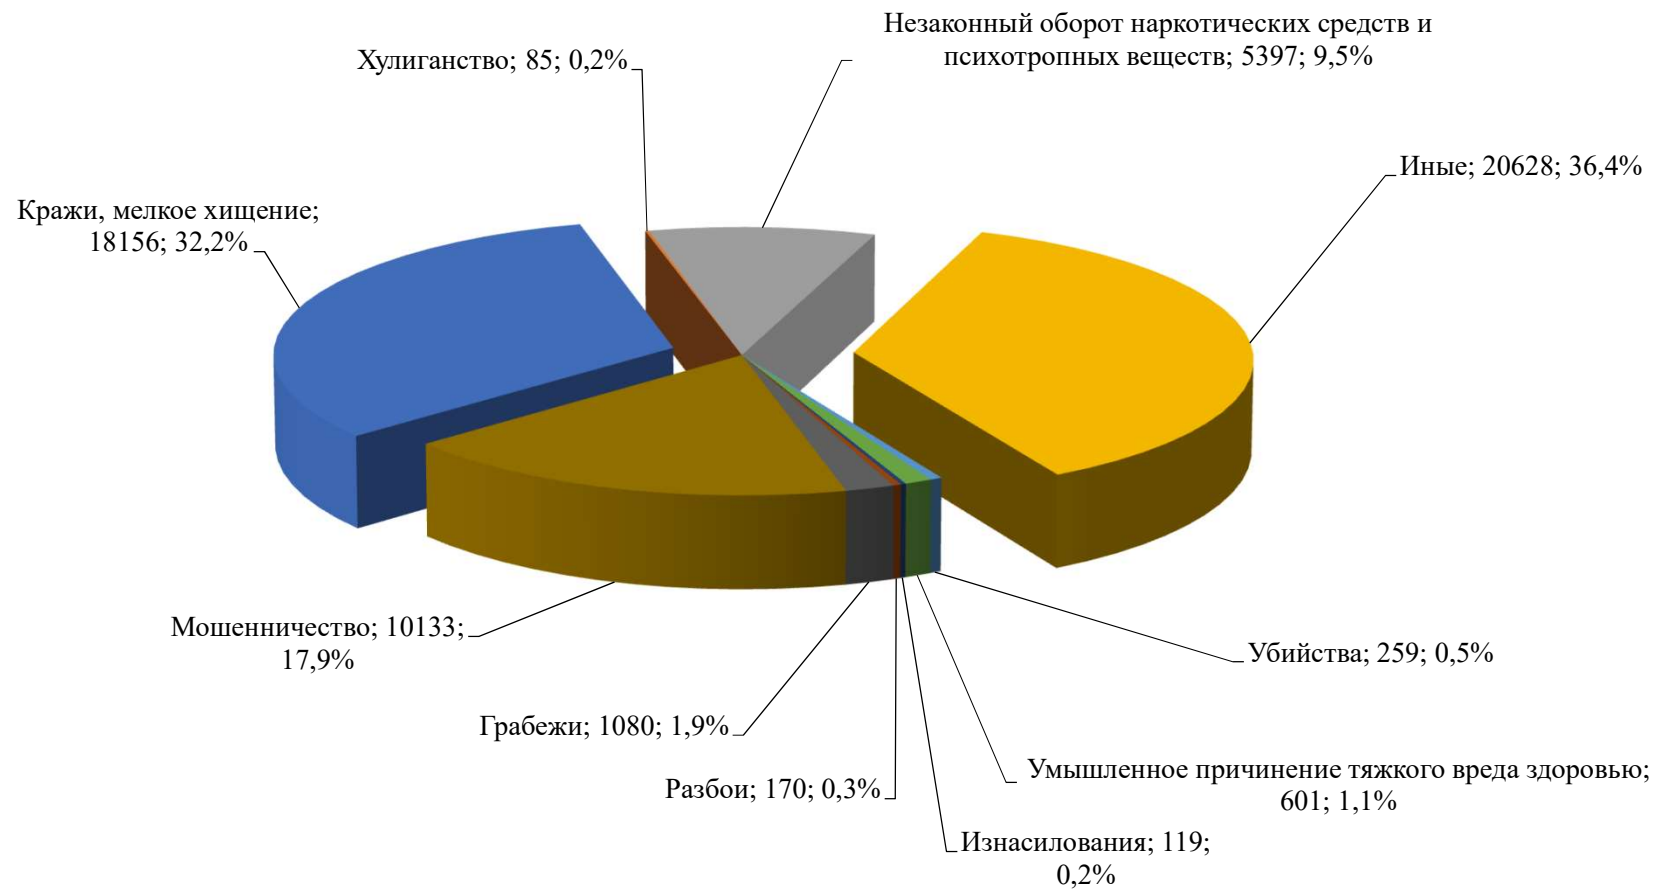

Структура преступности в Московской области за 9 месяцев 2022 года

Структура преступности в Московской области по видам за 9 месяцев 2022 года

СВЕДЕНИЯ
о количестве зарегистрированных преступлений
за 9 месяцев 2022 года

Всего зарегистрировано преступлений	56 628
из них:	
- особо тяжкие	3 903
- тяжкие	12 894
- средней тяжести	16 248
- небольшой тяжести	23 583
экономической направленности	3 284
преступления в отношении иностранных граждан и лиц без гражданства	957
в состоянии алкогольного опьянения	5 824
в состоянии наркотического и токсического опьянения	443
Всего раскрыто преступлений	37 488
из них:	
- особо тяжкие	2 292
- тяжкие	6 973
- средней тяжести	8 019
- небольшой тяжести	20 204
экономической направленности	2 211
В том числе преступлений, по которым уголовные дела направлены в суд	35 001
из них:	
- особо тяжкие	2 251
- тяжкие	6 882
- средней тяжести	7 305
- небольшой тяжести	18 563
экономической направленности	2 068

СВЕДЕНИЯ
о лицах, совершивших преступления

Всего выявлено лиц, совершивших преступления	29 944
- особо тяжкие	2 180
- тяжкие	6 199
- средней тяжести	6 703
- небольшой тяжести	14 862
экономической направленности	1 652