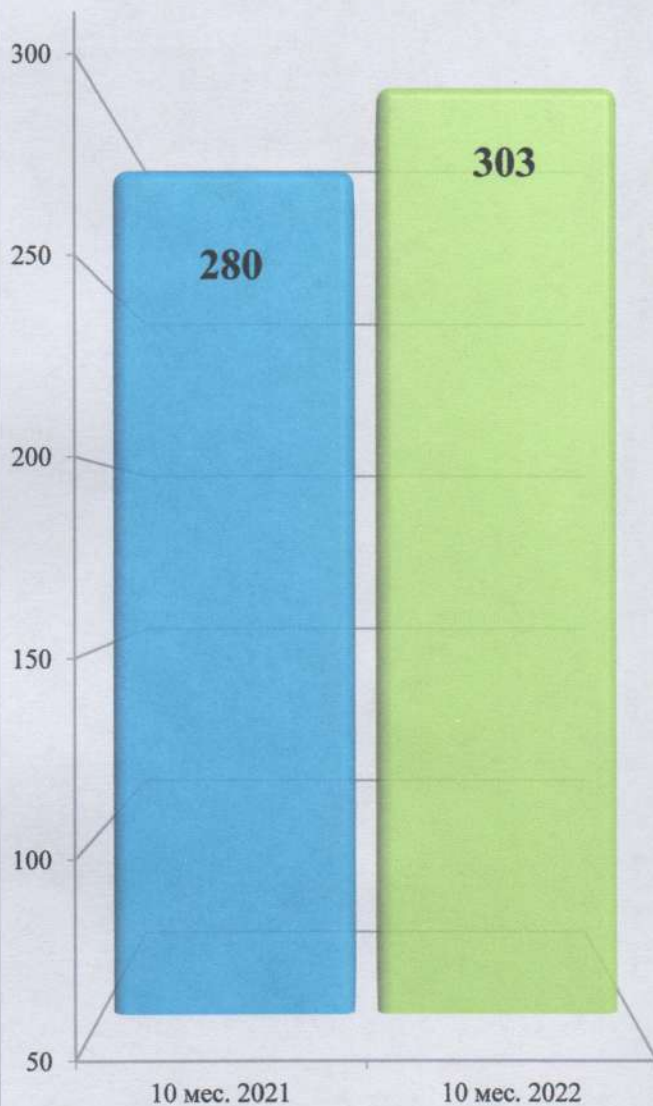

**Динамика количества  
зарегистрированных преступлений,  
предусмотренных ст. 111 УК РФ  
(причинение тяжкого вреда здоровью)  
за 10 мес. 2021 - 2022 г.г.**

**Раскрываемость преступлений,  
предусмотренных ст. 111 УК РФ  
за 10 мес. 2021 - 2022 г.г.**