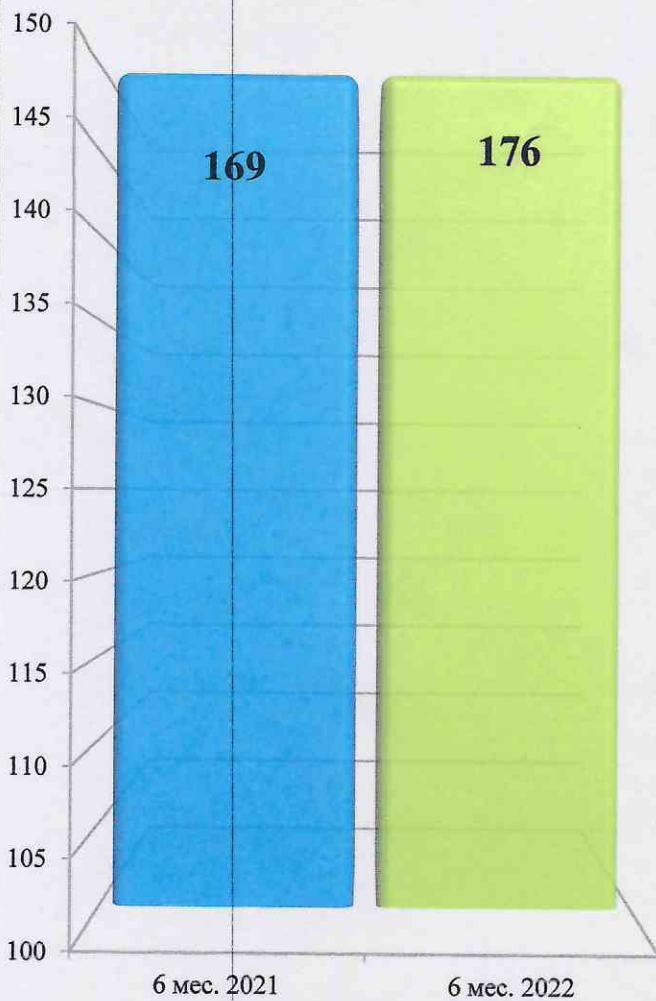

**Динамика количества
зарегистрированных преступлений,
предусмотренных ст. 111 УК РФ
(причинение тяжкого вреда здоровью)
за 6 мес. 2021 - 2022 г.г.**

**Раскрываемость преступлений,
предусмотренных ст. 111 УК РФ
за 6 мес. 2021 - 2022 г.г.**